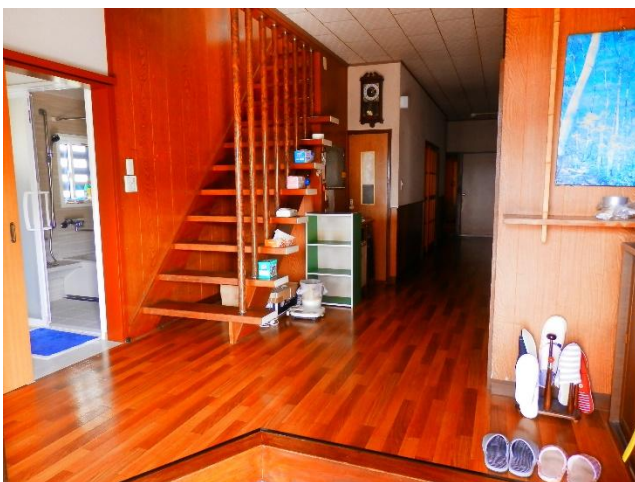

木島平村 空き家バンク 登録物件情報

物件番号		No. 117																	
物件所在地		木島平村大字往郷（地区：西小路）																	
契約方法		売買																	
希望価格		580万円																	
物件の概要	土地	宅地	702.74 m ²	<table border="1"> <tr> <td>屋根の雪下ろし</td> <td>必要</td> </tr> <tr> <td>補修の要否</td> <td>多少は必要</td> </tr> <tr> <td>補修の費用負担 (賃貸の場合)</td> <td></td> </tr> </table>	屋根の雪下ろし	必要	補修の要否	多少は必要	補修の費用負担 (賃貸の場合)										
		屋根の雪下ろし	必要																
	補修の要否	多少は必要																	
	補修の費用負担 (賃貸の場合)																		
農地	m ²																		
居宅の状況	木造2階建 車庫物置	160.59 m ² 50.0 m ²																	
	建築年月	昭和46年 56年増築																	
	利用状況	2025年から空き家																	
設備状況	電気	引き込み済み		<table border="1"> <tr> <td>設備状況</td> <td>ふう太ネット (村ケーブルTV)</td> <td>加入（一時停止）</td> </tr> <tr> <td></td> <td>トイレ</td> <td>水洗</td> </tr> <tr> <td></td> <td>駐車場</td> <td>車庫2台 物置兼用</td> </tr> <tr> <td></td> <td>庭</td> <td>有</td> </tr> <tr> <td></td> <td>物置</td> <td>有</td> </tr> </table>	設備状況	ふう太ネット (村ケーブルTV)	加入（一時停止）		トイレ	水洗		駐車場	車庫2台 物置兼用		庭	有		物置	有
	設備状況	ふう太ネット (村ケーブルTV)	加入（一時停止）																
		トイレ	水洗																
		駐車場	車庫2台 物置兼用																
		庭	有																
	物置	有																	
	台所	ガス（停止中）																	
	風呂	電気給湯																	
	水道	上水道																	
	下水道	下水道																	
村内施設までの距離	木島平村役場	1.7km(車で5分)	木島平郵便局	2.5km(車で6分)															
	おひさま保育園	700m(徒歩11分)	木島平村診療所	1.2km(車で4分)															
	木島平小学校	500m(徒歩10分)	木島平クリニック	2.5km(車で6分)															
	木島平中学校	1.3km(徒歩18分)	芳川歯科医院	2.1km(徒歩6分)															
	下高井農林高校	2.5km(徒歩30分)	やまびこの丘公園 山に恋するキャンプ場	6.6km(車で13分)															
	スノーリゾート ロマンスの神様 (旧木島平スキー場)	5.0km(車で12分)	ケヤキの森公園	900m(徒歩12分)															
	道の駅 FARMUS 木島平	3.2km(車で7分)	飯山駅	6.5km(車で12分)															
			上信越自動車道 豊田飯山IC	12.7km(車で20分)															
その他	<ul style="list-style-type: none"> ・保育園、学校に近く、子育て環境に最適 ・幹線道路に面したアクセス抜群立地 ・すぐに入居可能な車庫付きの住宅 																		

間取り図

間取り概略図 (現況優先)

県道側から（北側）

県道側から（南側）

住宅東側から

幹線道路に面した玄関

玄関から中へ

玄関横トイレ

脱衣所・洗面所

浴室

玄関から居室への廊下

ダイニングキッチン

眺望の良い洋室

8帖と6帖の和室

奥の8帖と6帖の和室

和室の横にもう一つのトイレ