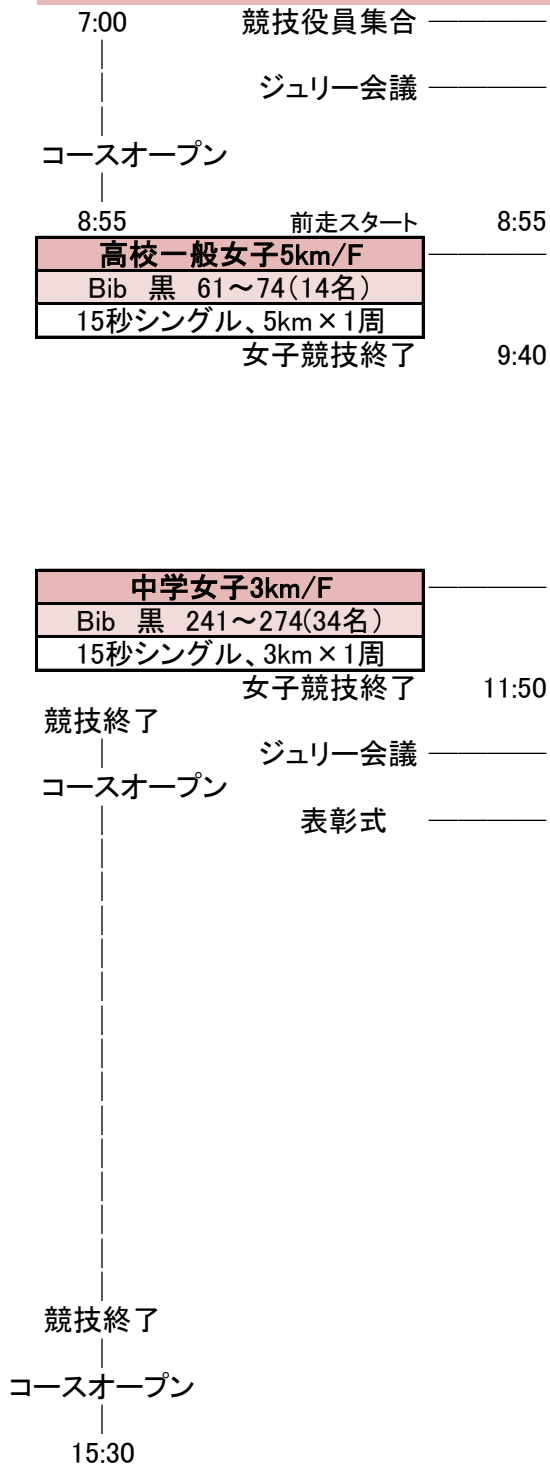

第48回長野県スキー大会週間  
クロスカントリー競技タイムスケジュール

長野県・木島平CC競技場

2026/1/13.14 練習日

第48回長野県スキー大会週間  
 クロスカンントリー競技タイムスケジュール

長野県・木島平CC競技場

2026/1/15(木)

高校一般女子5km(C)  
 中学女子3km(C)

高校一般男子10km(C)  
 中学男子5km(C)

第48回長野県スキー大会週間  
 クロスカンントリー競技タイムスケジュール

長野県・木島平CC競技場

2026/1/16(金)

高校一般女子5km(F)  
 中学女子3km(F)

高校一般男子10km(F)  
 中学男子5km(F)

第48回長野県スキー大会週間  
クロスカンントリー競技タイムスケジュール

長野県・木島平CC競技場

2026/1/17(土)

女子リレー

男子リレー

第48回長野県スキー大会週間  
クロスカントリー競技タイムスケジュール

長野県・木島平CC競技場

2026/1/18(日)

第48回長野県スキー大会週間  
クロスカントリー競技タイムスケジュール

長野県・木島平CC競技場

2026/1/19(月)