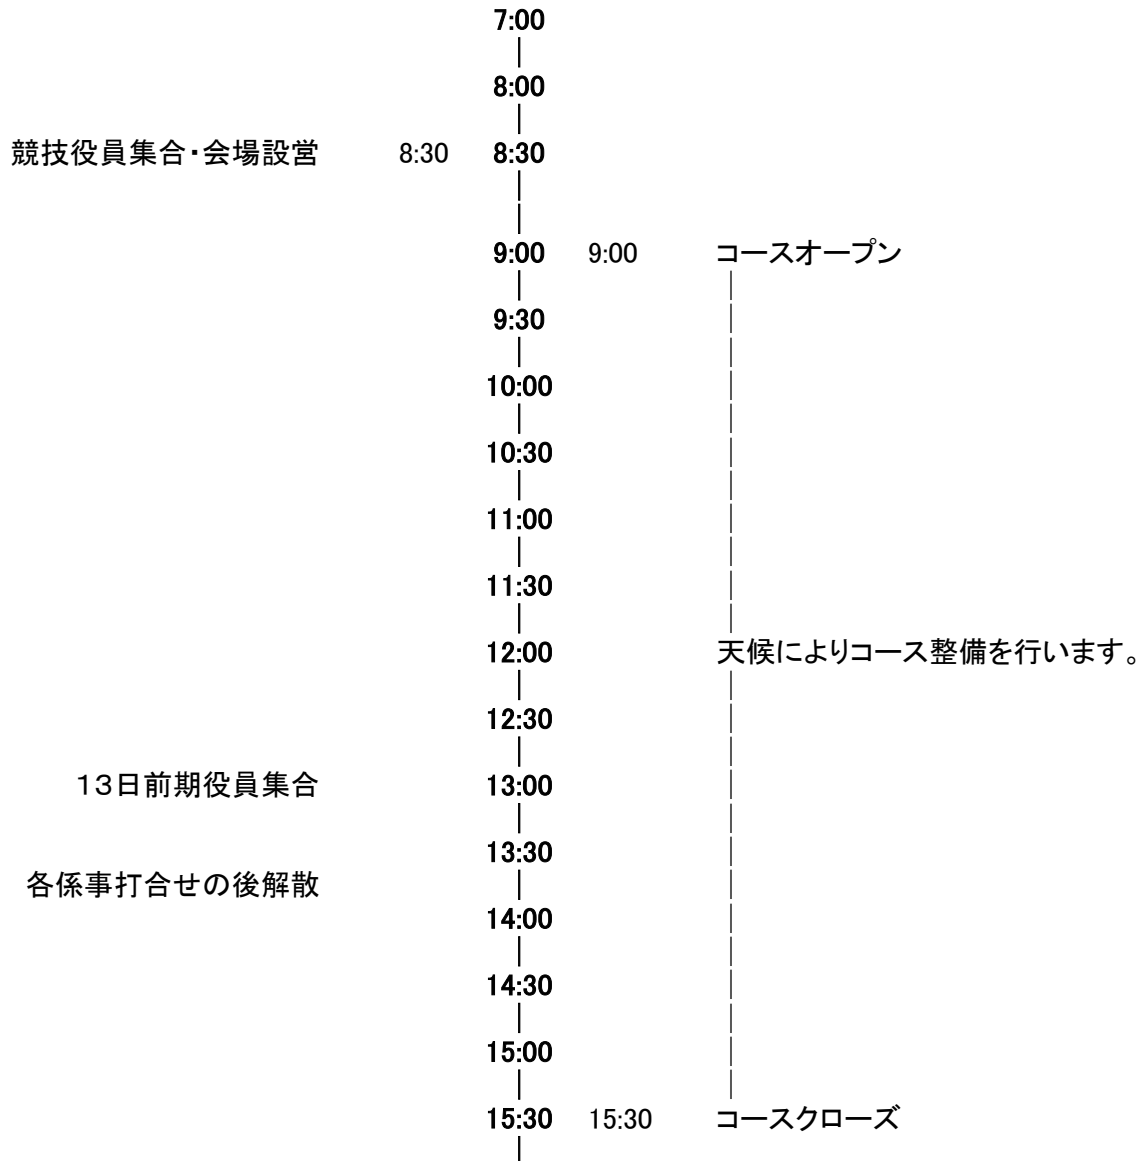

第48回長野県スキー大会週間  
クロスカントリー競技タイムスケジュール

長野県・木島平CC競技場

2026/1/13.14 練習日

第48回長野県スキー大会週間  
 クロスカンントリー競技タイムスケジュール

長野県・木島平CC競技場

2026/1/15(木)

高校一般女子5km(C)  
 中学女子3km(C)

高校一般男子10km(C)  
 中学男子5km(C)

第48回長野県スキー大会週間  
 クロスカンントリー競技タイムスケジュール

長野県・木島平CC競技場

2026/1/16(金)

高校一般女子5km(F)  
 中学女子3km(F)

高校一般男子10km(F)  
 中学男子5km(F)

第48回長野県スキー大会週間  
クロスカンントリー競技タイムスケジュール

長野県・木島平CC競技場

2026/1/17(土)

女子リレー

男子リレー

第48回長野県スキー大会週間  
クロスカントリー競技タイムスケジュール

長野県・木島平CC競技場

2026/1/18(日)

第48回長野県スキー大会週間  
クロスカントリー競技タイムスケジュール

長野県・木島平CC競技場

2026/1/19(月)