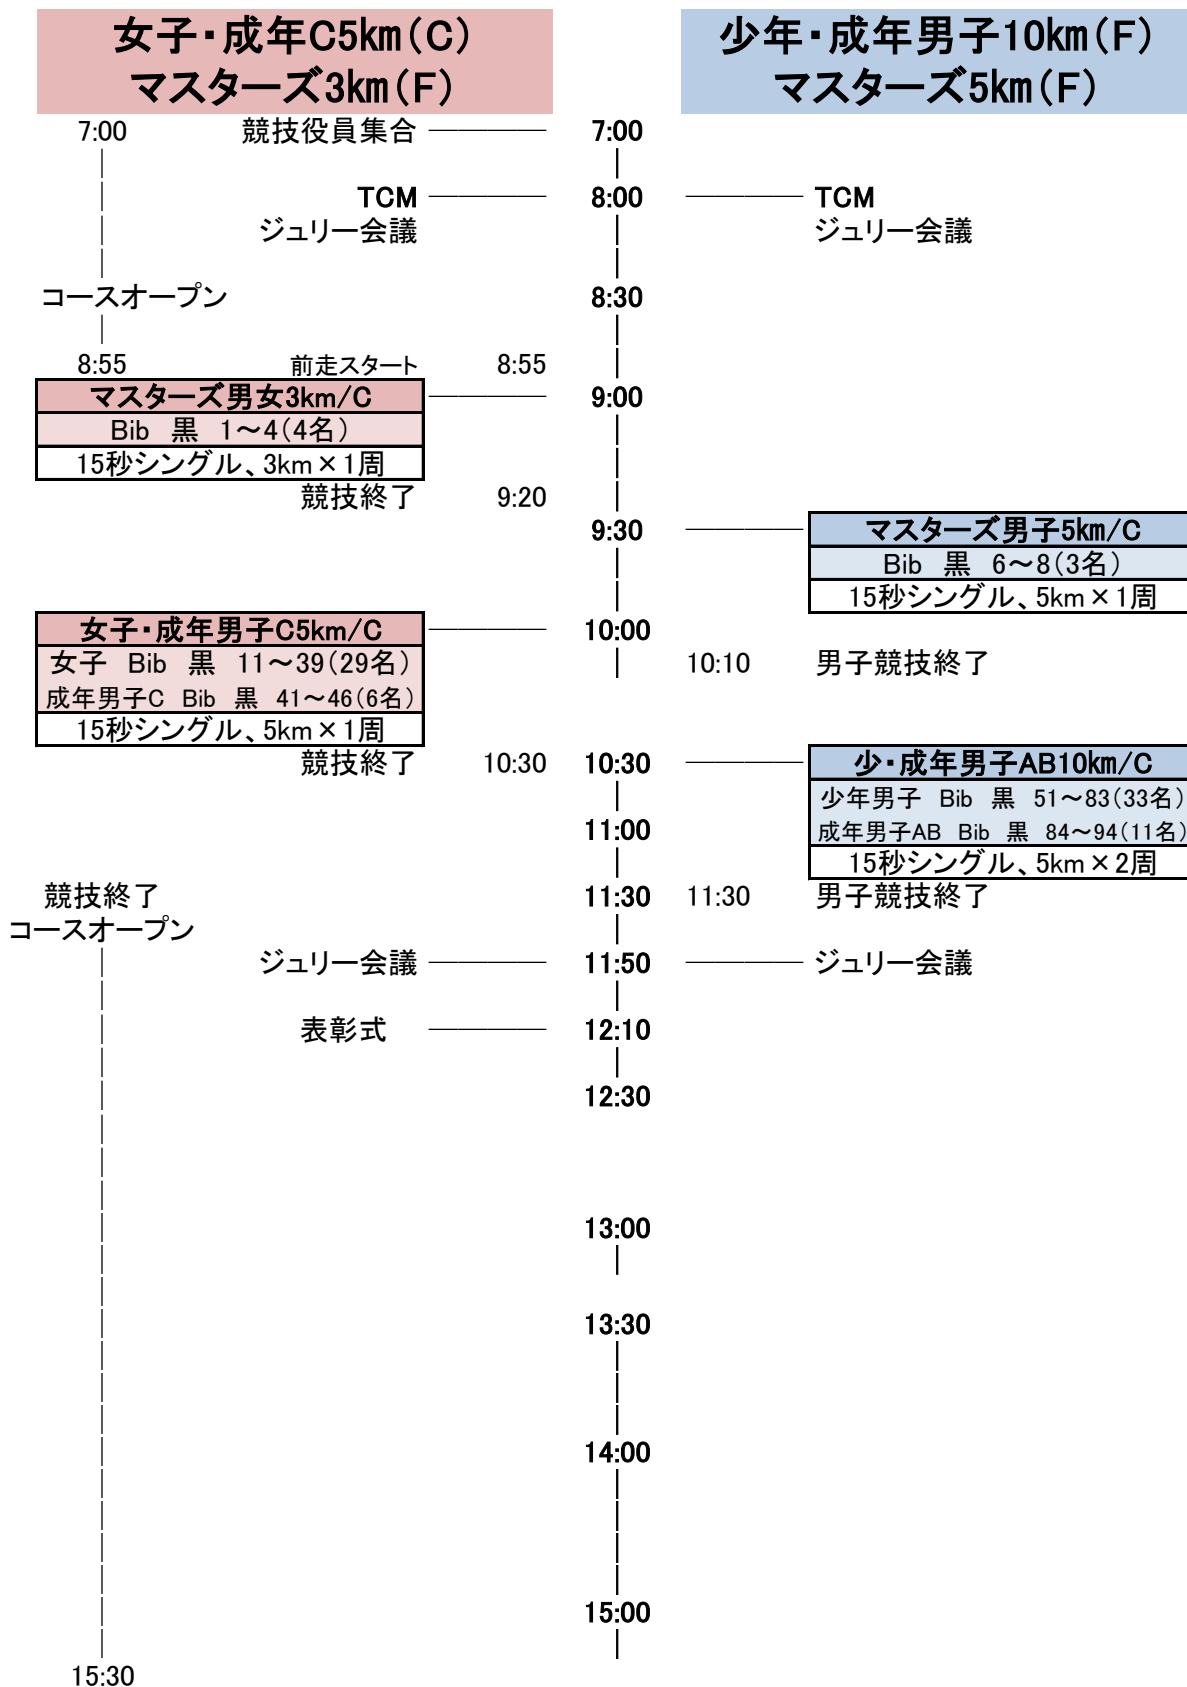

第48回長野県スキー大会週間  
クロスカントリー競技タイムスケジュール

長野県・木島平CC競技場

2026/1/13.14 練習日

第48回長野県スキー大会週間  
 クロスカンントリー競技タイムスケジュール

長野県・木島平CC競技場

2026/1/15(木)

高校一般女子5km(C)  
 中学女子3km(C)

高校一般男子10km(C)  
 中学男子5km(C)

第48回長野県スキー大会週間  
 クロスカンントリー競技タイムスケジュール

長野県・木島平CC競技場

2026/1/16(金)

高校一般女子5km(F)  
 中学女子3km(F)

高校一般男子10km(F)  
 中学男子5km(F)

第48回長野県スキー大会週間  
クロスカンントリー競技タイムスケジュール

長野県・木島平CC競技場

2026/1/17(土)

女子リレー

男子リレー

第48回長野県スキー大会週間  
クロスカントリー競技タイムスケジュール

長野県・木島平CC競技場

2026/1/18(日)

第48回長野県スキー大会週間  
クロスカントリー競技タイムスケジュール

長野県・木島平CC競技場

2026/1/19(月)

第48回長野県スキー大会週間  
 クロスカントリー競技タイムスケジュール  
 長野県・木島平CC競技場  
 2026/1/19(月)

※準々決勝、準決勝、決勝は、都合によりスタート時刻が前後する事があります。

クラス	予選		準々決勝		準決勝		決勝	
男子	黒 1 ～ 52	9:30:15 ～ 9:43:00	Q1	10:40	S1	11:40	FA	12:10
			Q2	10:45				
			Q3	10:50	S2	11:45		
			Q4	10:55				
			Q5	11:00				
女子	黒 101 ～ 127	9:55:15 ～ 10:01:45	Q1	11:10	S1	11:55	FA	12:20
			Q2	11:15				
			Q3	11:20	S2	12:00		
			Q4	11:25				
			Q5	11:30				