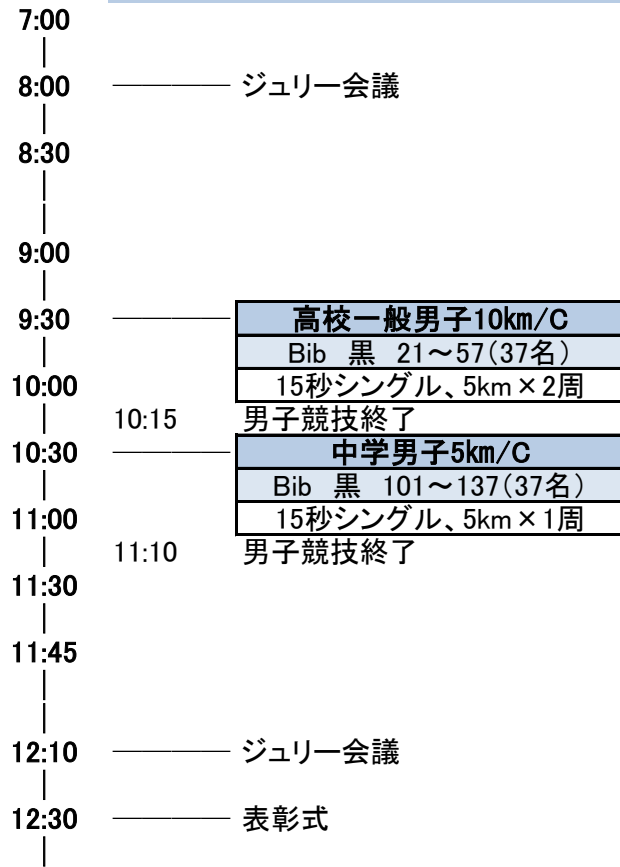

第48回長野県スキー大会週間  
クロスカントリー競技タイムスケジュール

長野県・木島平CC競技場

2026/1/13.14 練習日

第48回長野県スキー大会週間  
 クロスカンントリー競技タイムスケジュール

長野県・木島平CC競技場

2026/1/15(木)

高校一般女子5km(C)  
 中学女子3km(C)

高校一般男子10km(C)  
 中学男子5km(C)

第48回長野県スキー大会週間  
 クロスカンントリー競技タイムスケジュール

長野県・木島平CC競技場

2026/1/16(金)

高校一般女子5km(F)  
 中学女子3km(F)

高校一般男子10km(F)  
 中学男子5km(F)

第48回長野県スキー大会週間  
クロスカンントリー競技タイムスケジュール

長野県・木島平CC競技場

2026/1/17(土)

女子リレー

男子リレー

第48回長野県スキー大会週間  
クロスカントリー競技タイムスケジュール

長野県・木島平CC競技場

2026/1/18(日)

第48回長野県スキー大会週間  
クロスカントリー競技タイムスケジュール

長野県・木島平CC競技場

2026/1/19(月)

第48回長野県スキー大会週間  
 クロスカントリー競技タイムスケジュール  
 長野県・木島平CC競技場  
 2026/1/19(月)

※準々決勝、準決勝、決勝は、都合によりスタート時刻が前後する事があります。

クラス	予選		準々決勝		準決勝		決勝	
男子	黒 1 ～ 52	9:30:15 ～ 9:43:00	Q1	10:40	S1	11:40	FA	12:10
			Q2	10:45				
			Q3	10:50	S2	11:45		
			Q4	10:55				
			Q5	11:00				
女子	黒 101 ～ 127	9:55:15 ～ 10:01:45	Q1	11:10	S1	11:55	FA	12:20
			Q2	11:15				
			Q3	11:20	S2	12:00		
			Q4	11:25				
			Q5	11:30				