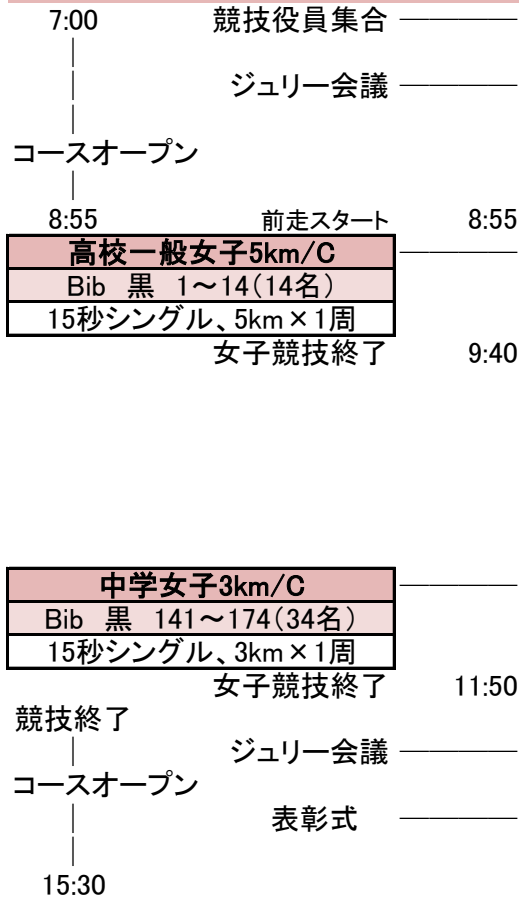

第48回長野県スキー大会週間  
クロスカントリー競技タイムスケジュール

長野県・木島平CC競技場

2026/1/13.14 練習日

第48回長野県スキー大会週間  
 クロスカンントリー競技タイムスケジュール

長野県・木島平CC競技場

2026/1/15(木)

高校一般女子5km(C)  
 中学女子3km(C)

高校一般男子10km(C)  
 中学男子5km(C)

第48回長野県スキー大会週間  
 クロスカンントリー競技タイムスケジュール

長野県・木島平CC競技場

2026/1/16(金)

高校一般女子5km(F)  
 中学女子3km(F)

高校一般男子10km(F)  
 中学男子5km(F)

第48回長野県スキー大会週間  
クロスカンントリー競技タイムスケジュール

長野県・木島平CC競技場

2026/1/17(土)

女子リレー

男子リレー

第48回長野県スキー大会週間  
クロスカントリー競技タイムスケジュール

長野県・木島平CC競技場

2026/1/18(日)

第48回長野県スキー大会週間  
クロスカントリー競技タイムスケジュール

長野県・木島平CC競技場

2026/1/19(月)

第48回長野県スキー大会週間  
 クロスカントリー競技タイムスケジュール  
 長野県・木島平CC競技場  
 2026/1/19(月)

※準々決勝、準決勝、決勝は、都合によりスタート時刻が前後する事があります。

クラス	予選		準々決勝		準決勝		決勝	
男子	黒 1 ～ 52	9:30:15 ～ 9:43:00	Q1	10:40	S1	11:40	FA	12:10
			Q2	10:45				
			Q3	10:50	S2	11:45		
			Q4	10:55				
			Q5	11:00				
女子	黒 101 ～ 127	9:55:15 ～ 10:01:45	Q1	11:10	S1	11:55	FA	12:20
			Q2	11:15				
			Q3	11:20	S2	12:00		
			Q4	11:25				
			Q5	11:30				