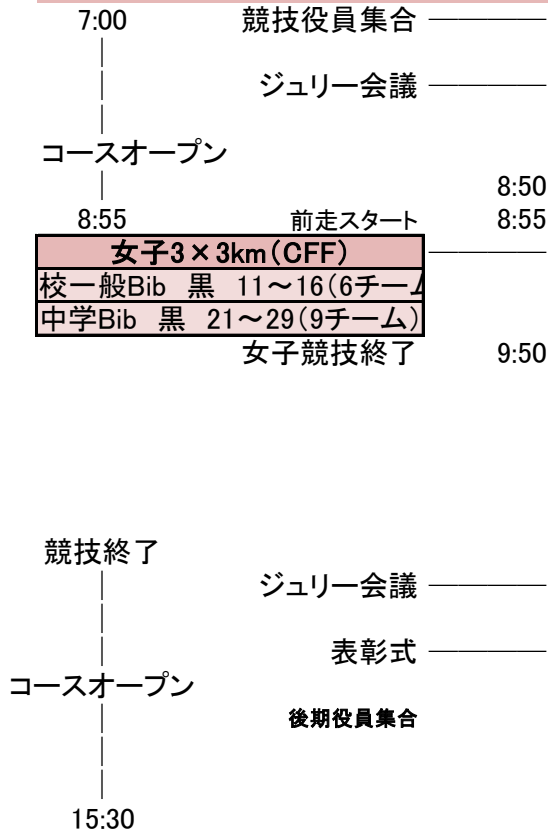

第48回長野県スキー大会週間  
クロスカントリー競技タイムスケジュール

長野県・木島平CC競技場

2026/1/13.14 練習日

第48回長野県スキー大会週間  
 クロスカンントリー競技タイムスケジュール

長野県・木島平CC競技場

2026/1/15(木)

高校一般女子5km(C)  
 中学女子3km(C)

高校一般男子10km(C)  
 中学男子5km(C)

第48回長野県スキー大会週間  
 クロスカンントリー競技タイムスケジュール

長野県・木島平CC競技場

2026/1/16(金)

高校一般女子5km(F)  
 中学女子3km(F)

高校一般男子10km(F)  
 中学男子5km(F)

第48回長野県スキー大会週間  
クロスカンントリー競技タイムスケジュール

長野県・木島平CC競技場

2026/1/17(土)

女子リレー

男子リレー

第48回長野県スキー大会週間  
クロスカントリー競技タイムスケジュール

長野県・木島平CC競技場

2026/1/18(日)

第48回長野県スキー大会週間  
クロスカントリー競技タイムスケジュール

長野県・木島平CC競技場

2026/1/19(月)