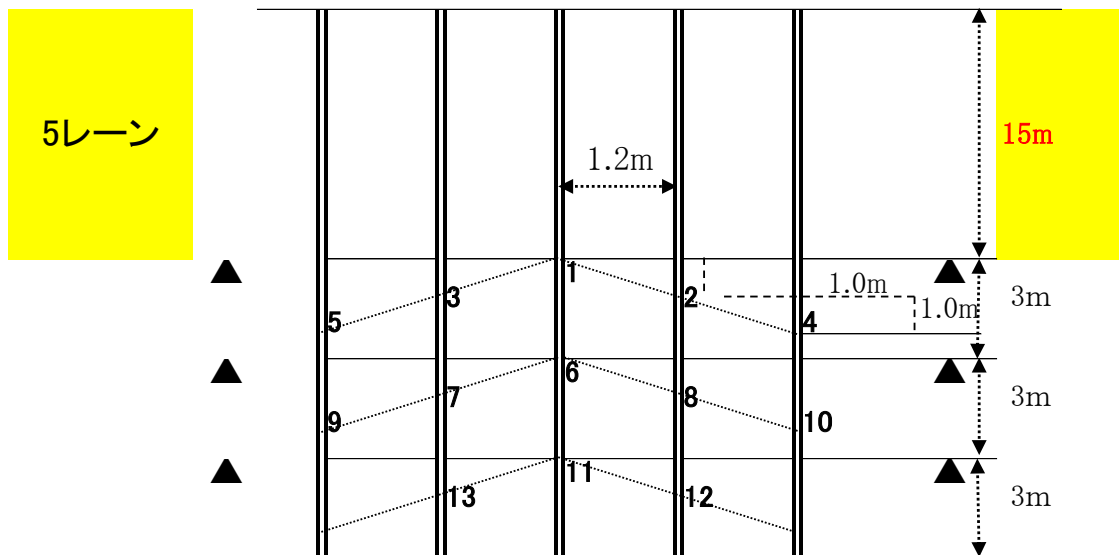

リレースタートレイアウト 中学生MIX (11:00スタート)

リレースタートレイアウト 小学生MIX (11:40スタート)