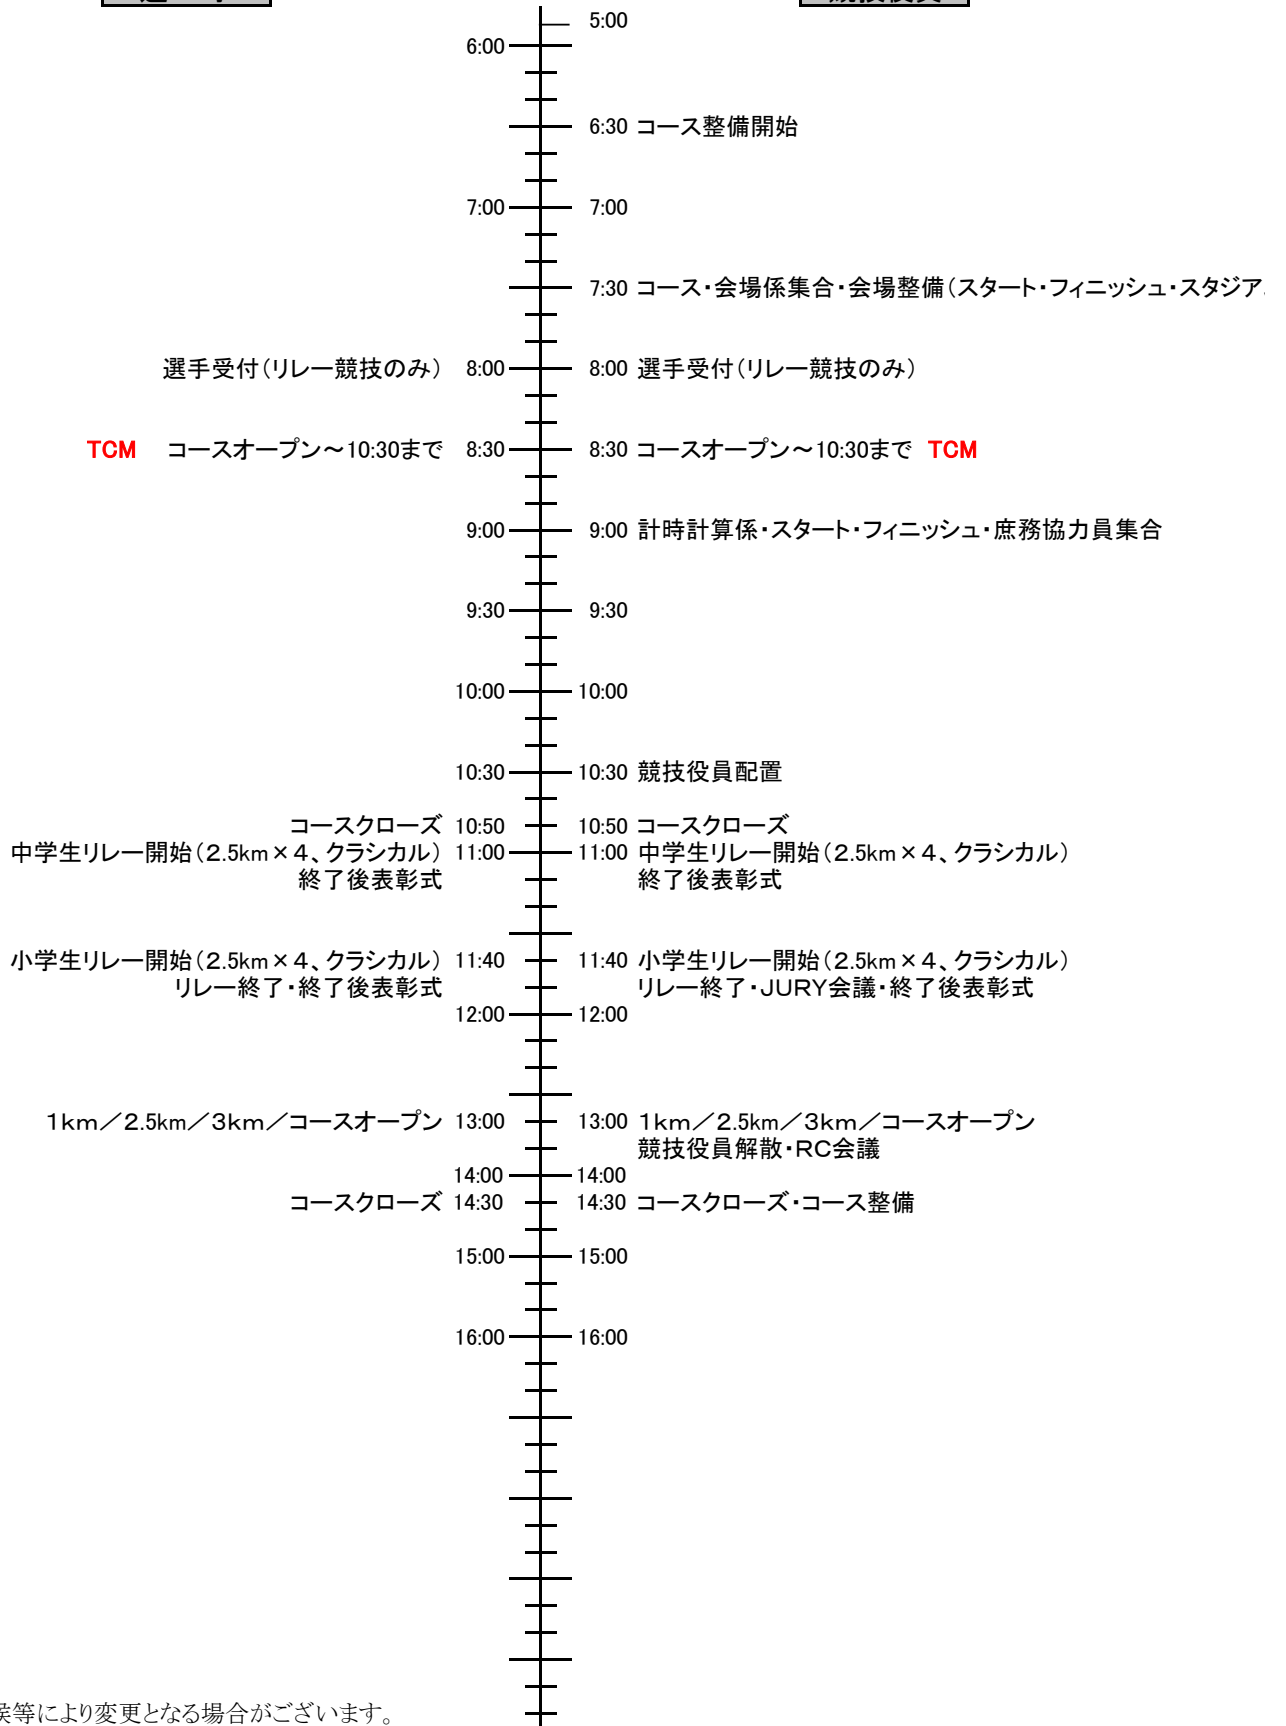

1日目

第28回木島平クロスカントリースキー競技大会タイムスケジュール
2026/2/14

選手

競技役員

※天候等により変更となる場合がございます。

※リレーオーダー表は、中学生9時30分、小学生10時10分までに提出してください。

2日目

第28回木島平クロスカントリースキー競技大会タイムスケジュール
2026/2/15