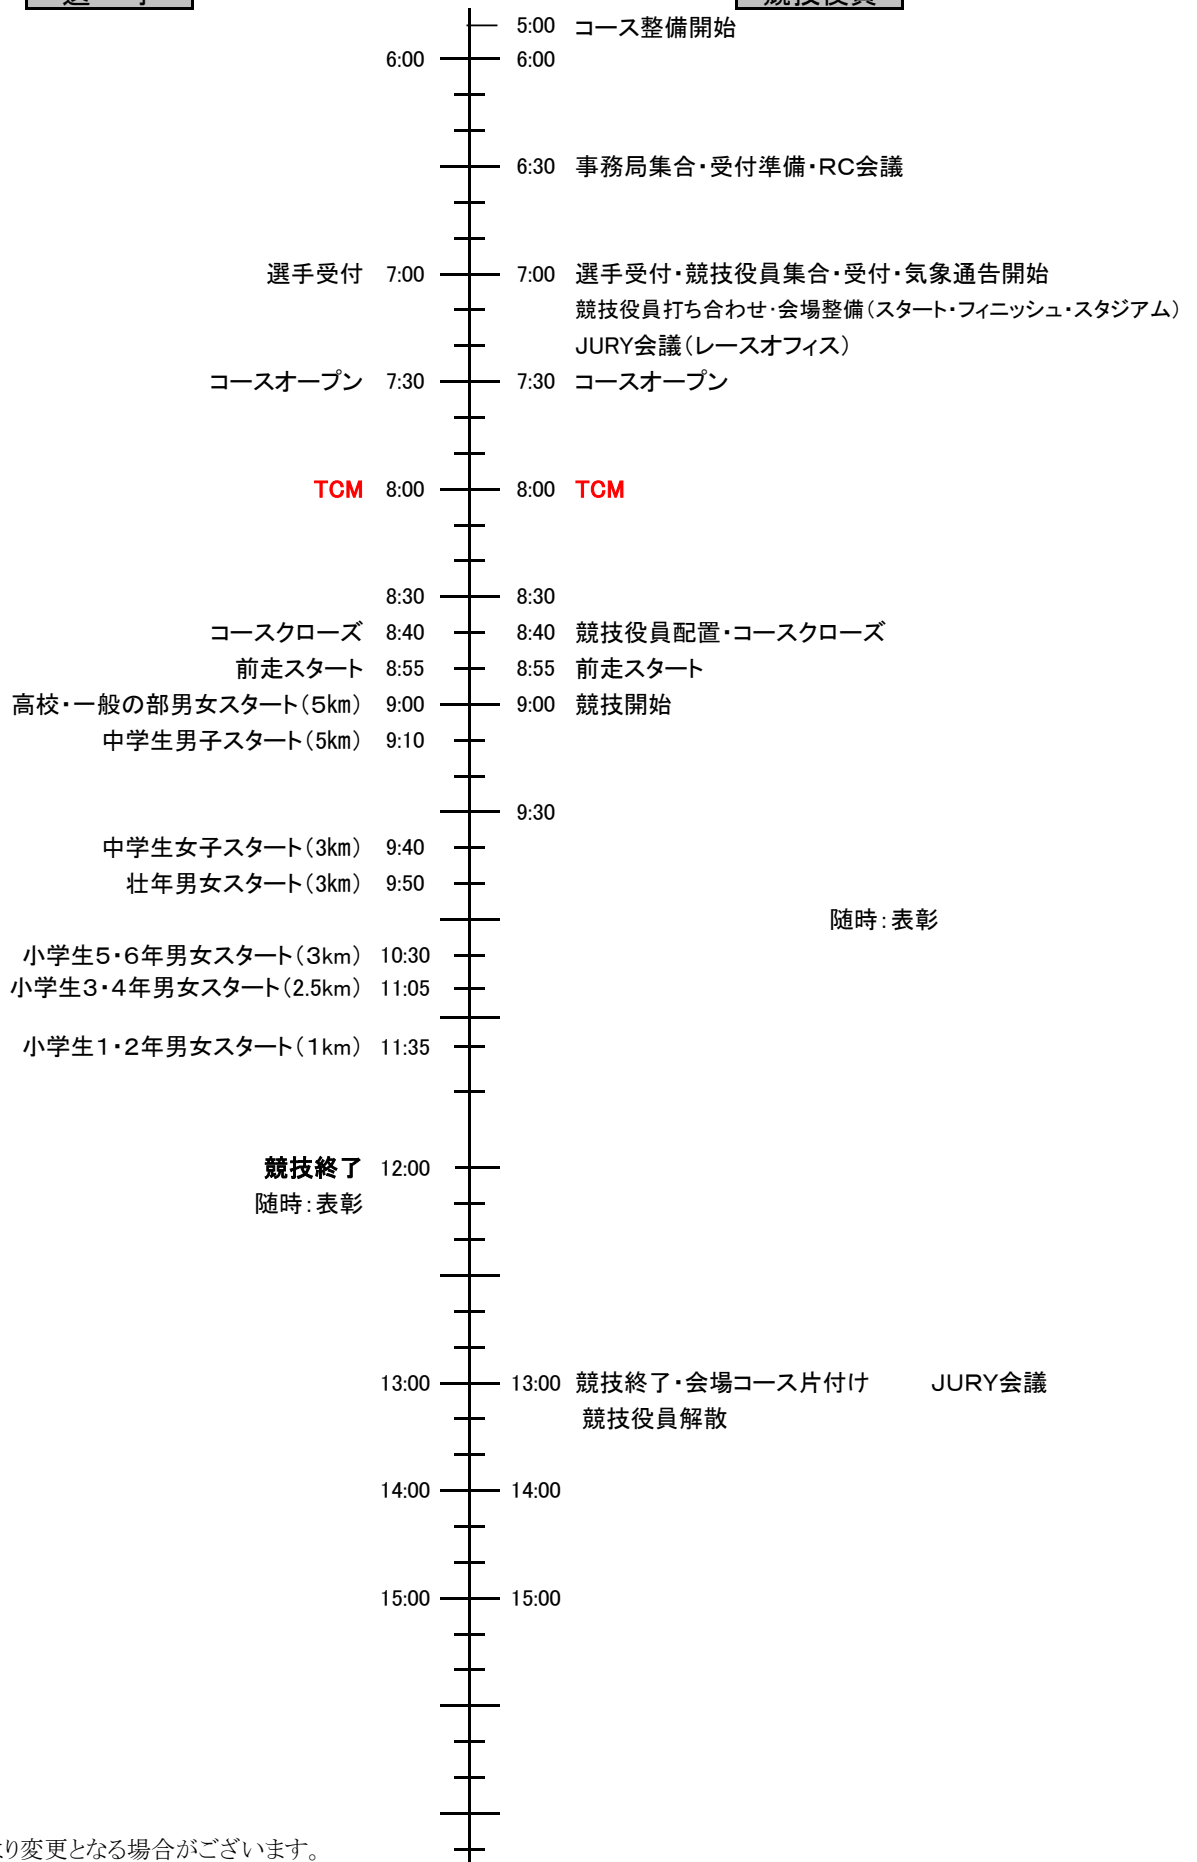

2日目

第28回木島平クロスカントリースキー競技大会タイムスケジュール
2026/2/15

選手

競技役員

※天候等により変更となる場合がございます。