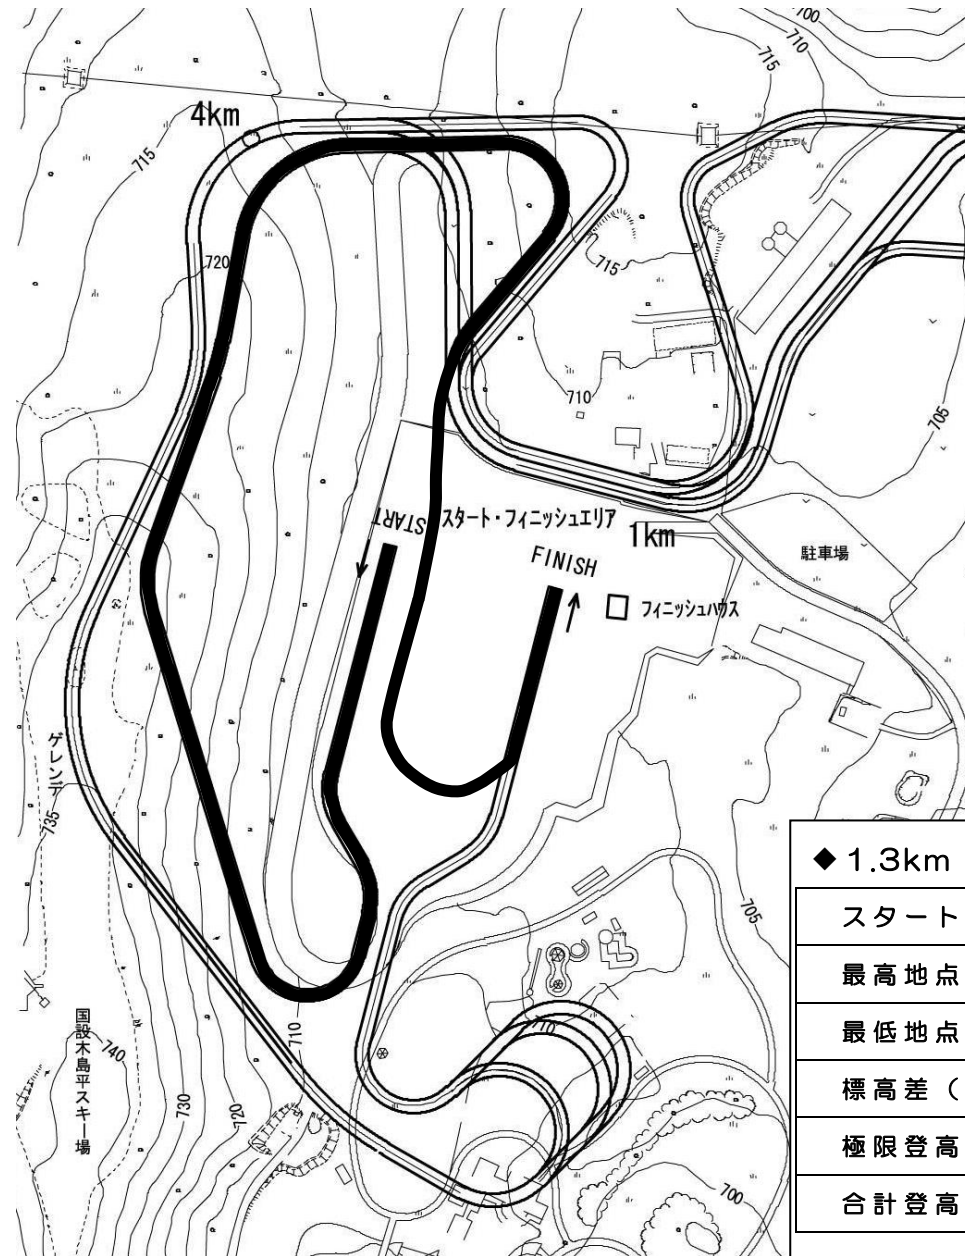

木島平クロスカントリーコース 1.3Km(スプリント)

◆ 1.3km コースプロフィール

スタート・フィニッシュ地点標高	707m
最高地点標高	731m
最低地点標高	705m
標高差 (HD)	26m
極限登高標高差 (MC)	24m
合計登高標高差 (TC)	34m