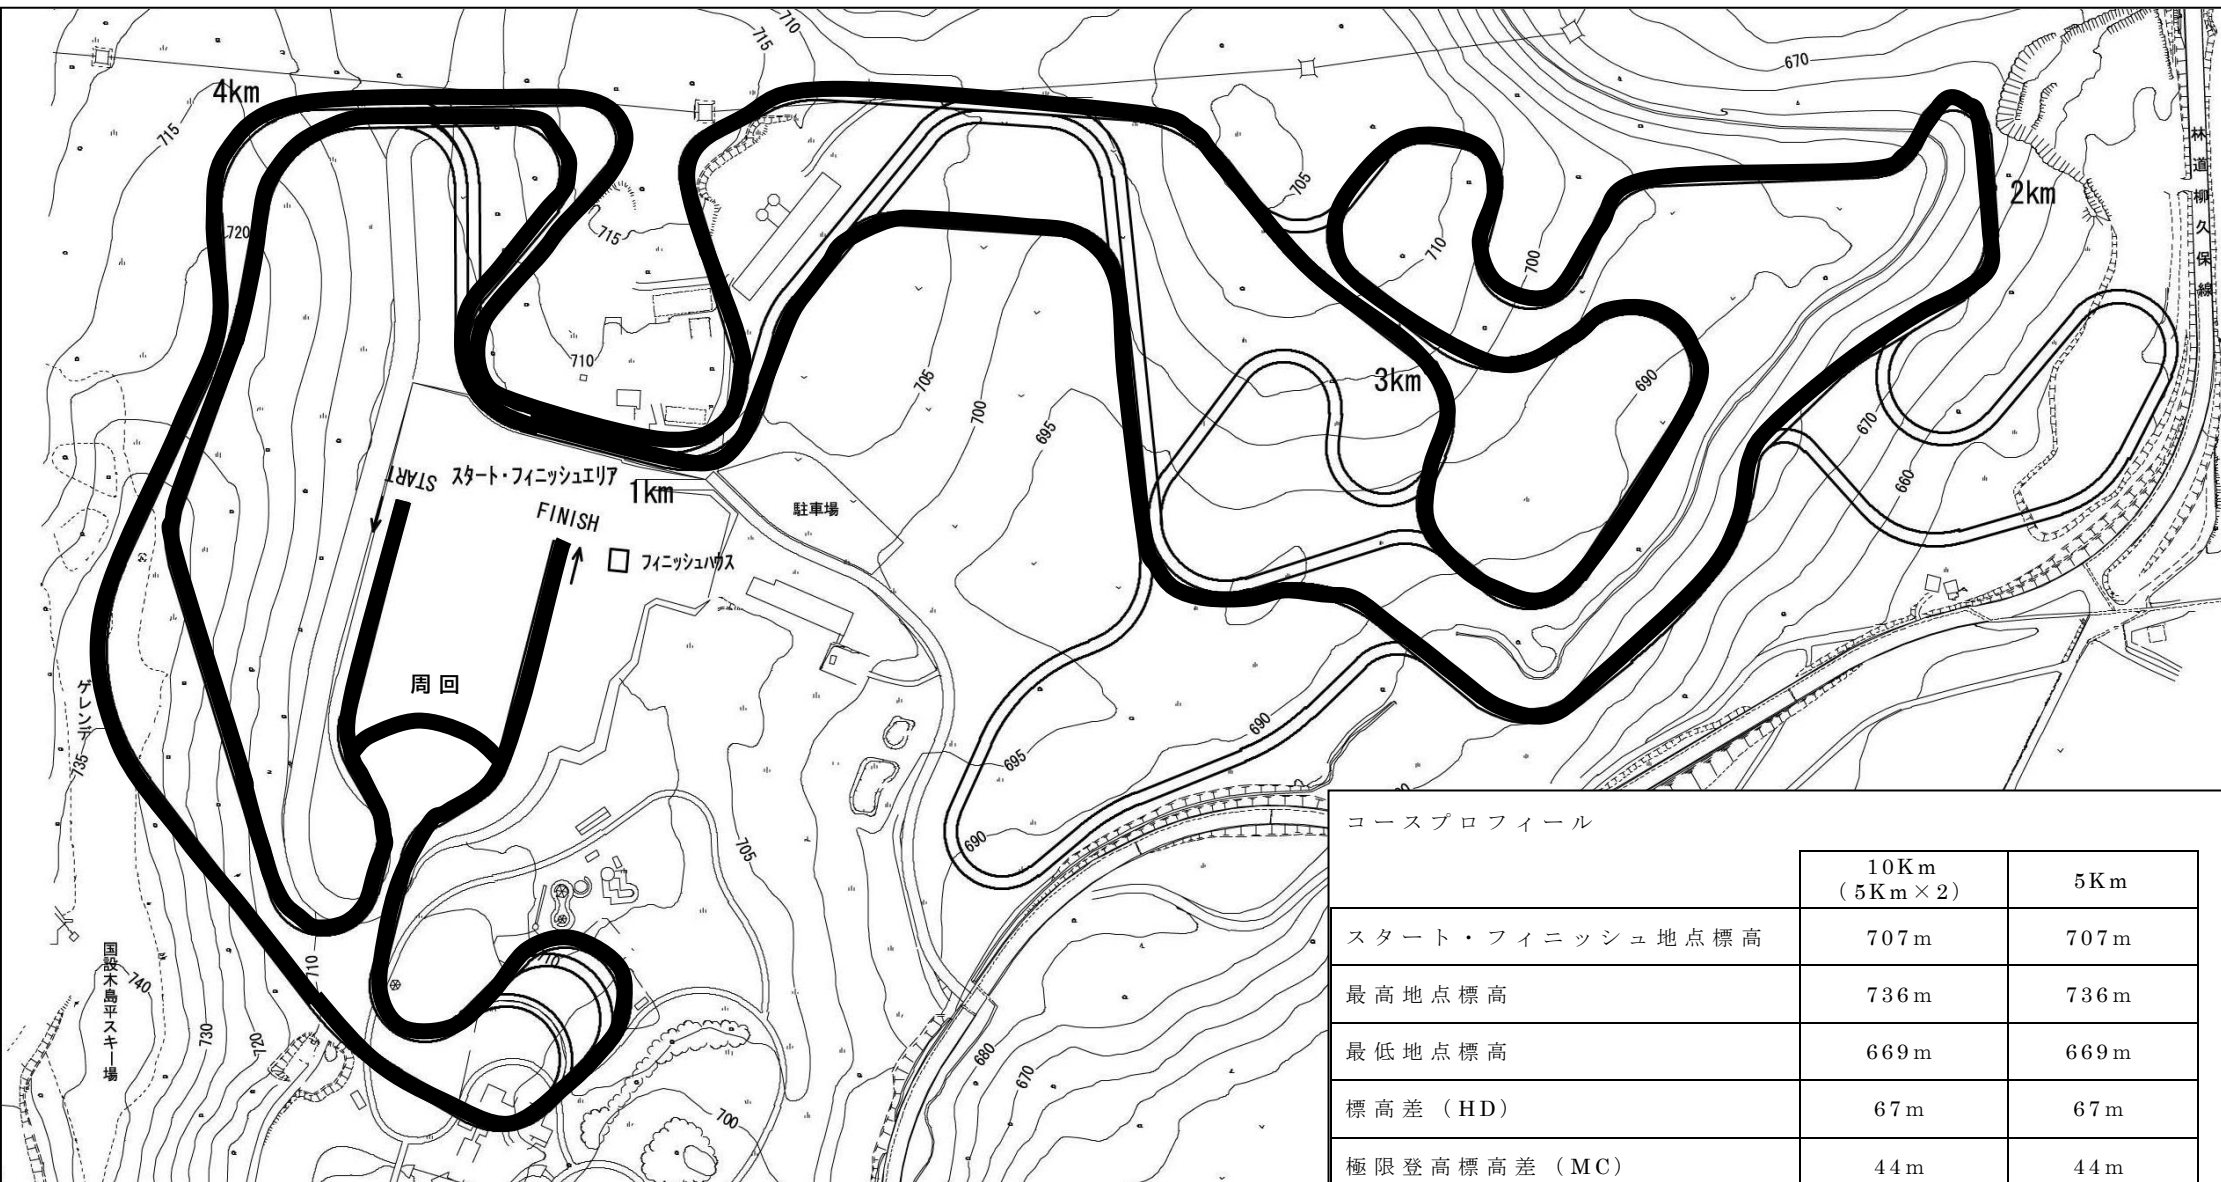

木島平クロスカントリー競技場

コースプロフィール

	10Km (5Km×2)	5Km
スタート・フィニッシュ地点標高	707m	707m
最高地点標高	736m	736m
最低地点標高	669m	669m
標高差 (HD)	67m	67m
極限登高標高差 (MC)	44m	44m
合計登高標高差 (TC)	366m	183m