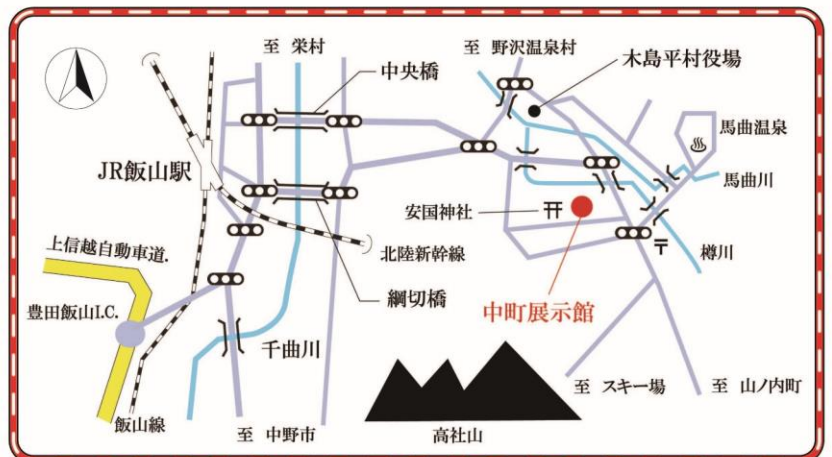

電話：0269-82-2041（教育委員会生涯学習係）

【アクセス】

◆自動車での移動

・JR 飯山駅から15分

・上信越自動車道・豊田飯山 I.C. から25分

KIJIMADAIRA

CHOFU

文化協会交流35周年記念  
合同  
作品  
展