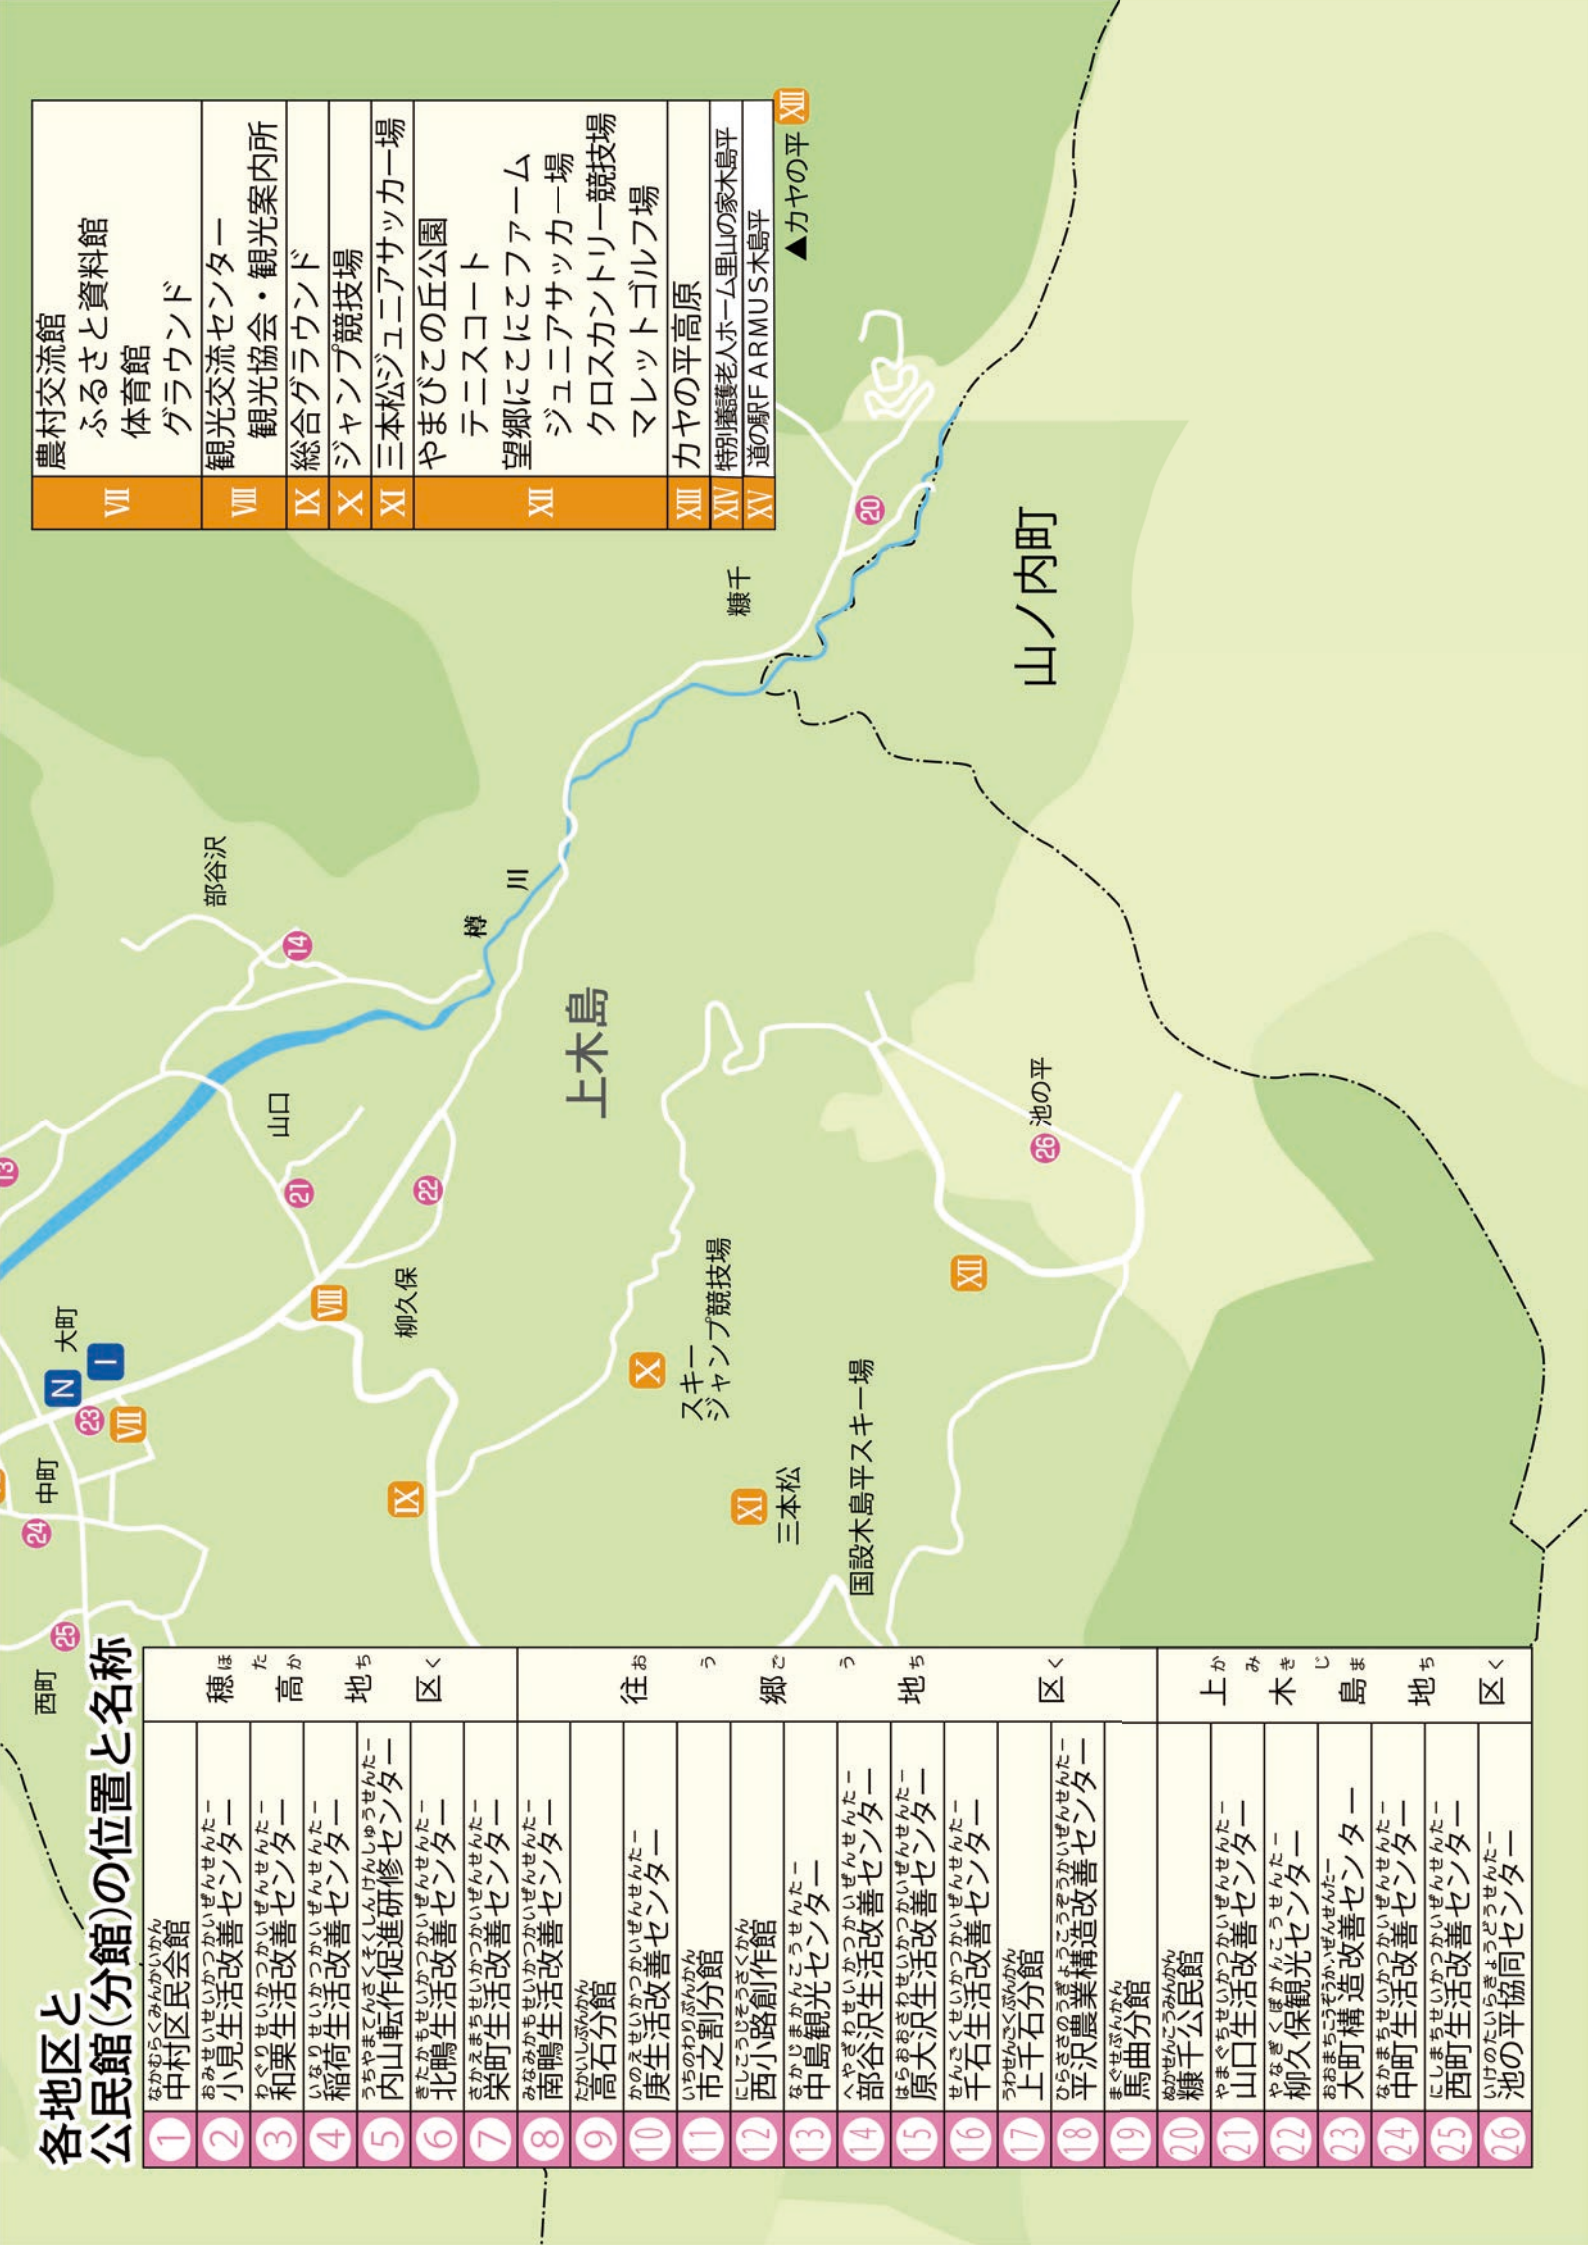

野沢温泉村

木島平村マップ

村内の施設

I	馬曲温泉公園
II	郷の家 ケヤキの森公園 マレットゴルフ場 テニスコート 多目的屋内運動場 中央グラウンド
III	弓道場
IV	食彩市場 たる川 (直売所)
V	中町展示館
VI	

各地区と

公民館(分館)の位置と名称

番号	名称	所在地
1	中村区民会館	穂高地区
2	小見生活改善センター	穂高地区
3	和栗生活改善センター	穂高地区
4	いなりせいかつ改善センター	穂高地区
5	稲荷生活改善センター	穂高地区
6	うちまごんさくしんけんしゅうせうせんだー	穂高地区
7	内山転作促進研修センター	穂高地区
8	きたかちせいかつ改善センター	穂高地区
9	北鴨生活改善センター	穂高地区
10	きたかちせいかつ改善センター	穂高地区
11	あかまちせいかつ改善センター	穂高地区
12	南鴨生活改善センター	穂高地区
13	みなみかちせいかつ改善センター	穂高地区
14	たかいしぶんかん	穂高地区
15	高石分館	穂高地区
16	かのせいかつ改善センター	穂高地区
17	庚生活改善センター	穂高地区
18	いちのわりぶんかん	穂高地区
19	市之割分館	穂高地区
20	にしこうじょうさくかん	穂高地区
21	西小路創作館	穂高地区
22	なかじまかんこうせうせんだー	穂高地区
23	中島観光センター	穂高地区
24	へやわせいかつ改善センター	穂高地区
25	部谷生活改善センター	穂高地区
26	はらおあせいかつ改善センター	穂高地区
27	原大沢生活改善センター	穂高地区
28	せんごくせいかつ改善センター	穂高地区
29	千石生活改善センター	穂高地区
30	うわせんごくぶんかん	穂高地区
31	上千石分館	穂高地区
32	ひらきのうまよこうせうせんだー	穂高地区
33	平沢農業構造改善センター	穂高地区
34	まぐせぶんかん	穂高地区
35	馬曲分館	穂高地区
36	ぬかせんこうみんかん	穂高地区
37	糠千公民館	穂高地区
38	やまぐちせいかつ改善センター	穂高地区
39	山口生活改善センター	穂高地区
40	やなせくほかんこうせうせんだー	穂高地区
41	柳久保観光センター	穂高地区
42	おおまちこうせうせんだー	穂高地区
43	大町構造改善センター	穂高地区
44	なかまちせいかつ改善センター	穂高地区
45	中町生活改善センター	穂高地区
46	にしまちせいかつ改善センター	穂高地区
47	西町生活改善センター	穂高地区
48	いげのたいらぎようせうせんだー	穂高地区
49	池の平協同センター	穂高地区

VII	農村交流館 ふるさと資料館 体育館 グラウンド
VIII	観光交流センター 観光協会・観光案内所
IX	総合グラウンド
X	ジャンプ競技場
XI	三本松ジュニアサッカー場 やまびこの丘公園
XII	テニスコート 望郷にここフェアム ジュニアサッカー場 クロスカントリー競技場 マレットゴルフ場
XIII	カヤの平高原
XIV	特別介護老人ホーム里山の家木島平
XV	道の駅FARMUS木島平 ▲カヤの平

村歌 栄え行け 木島平よ

作詞／小出ふみ子
作曲／川崎 祥悦

一、豊かなる 千曲ちくまの流れ 西に見て

高社たかやしろ ゆるやかに たなびくところ

わが夢のふるさと 木島平よ

おお ちちははの村 花ひらく

二、清らかに 泉は湧きて ほたる飛び

大空が 澄み渡る 希望の朝は