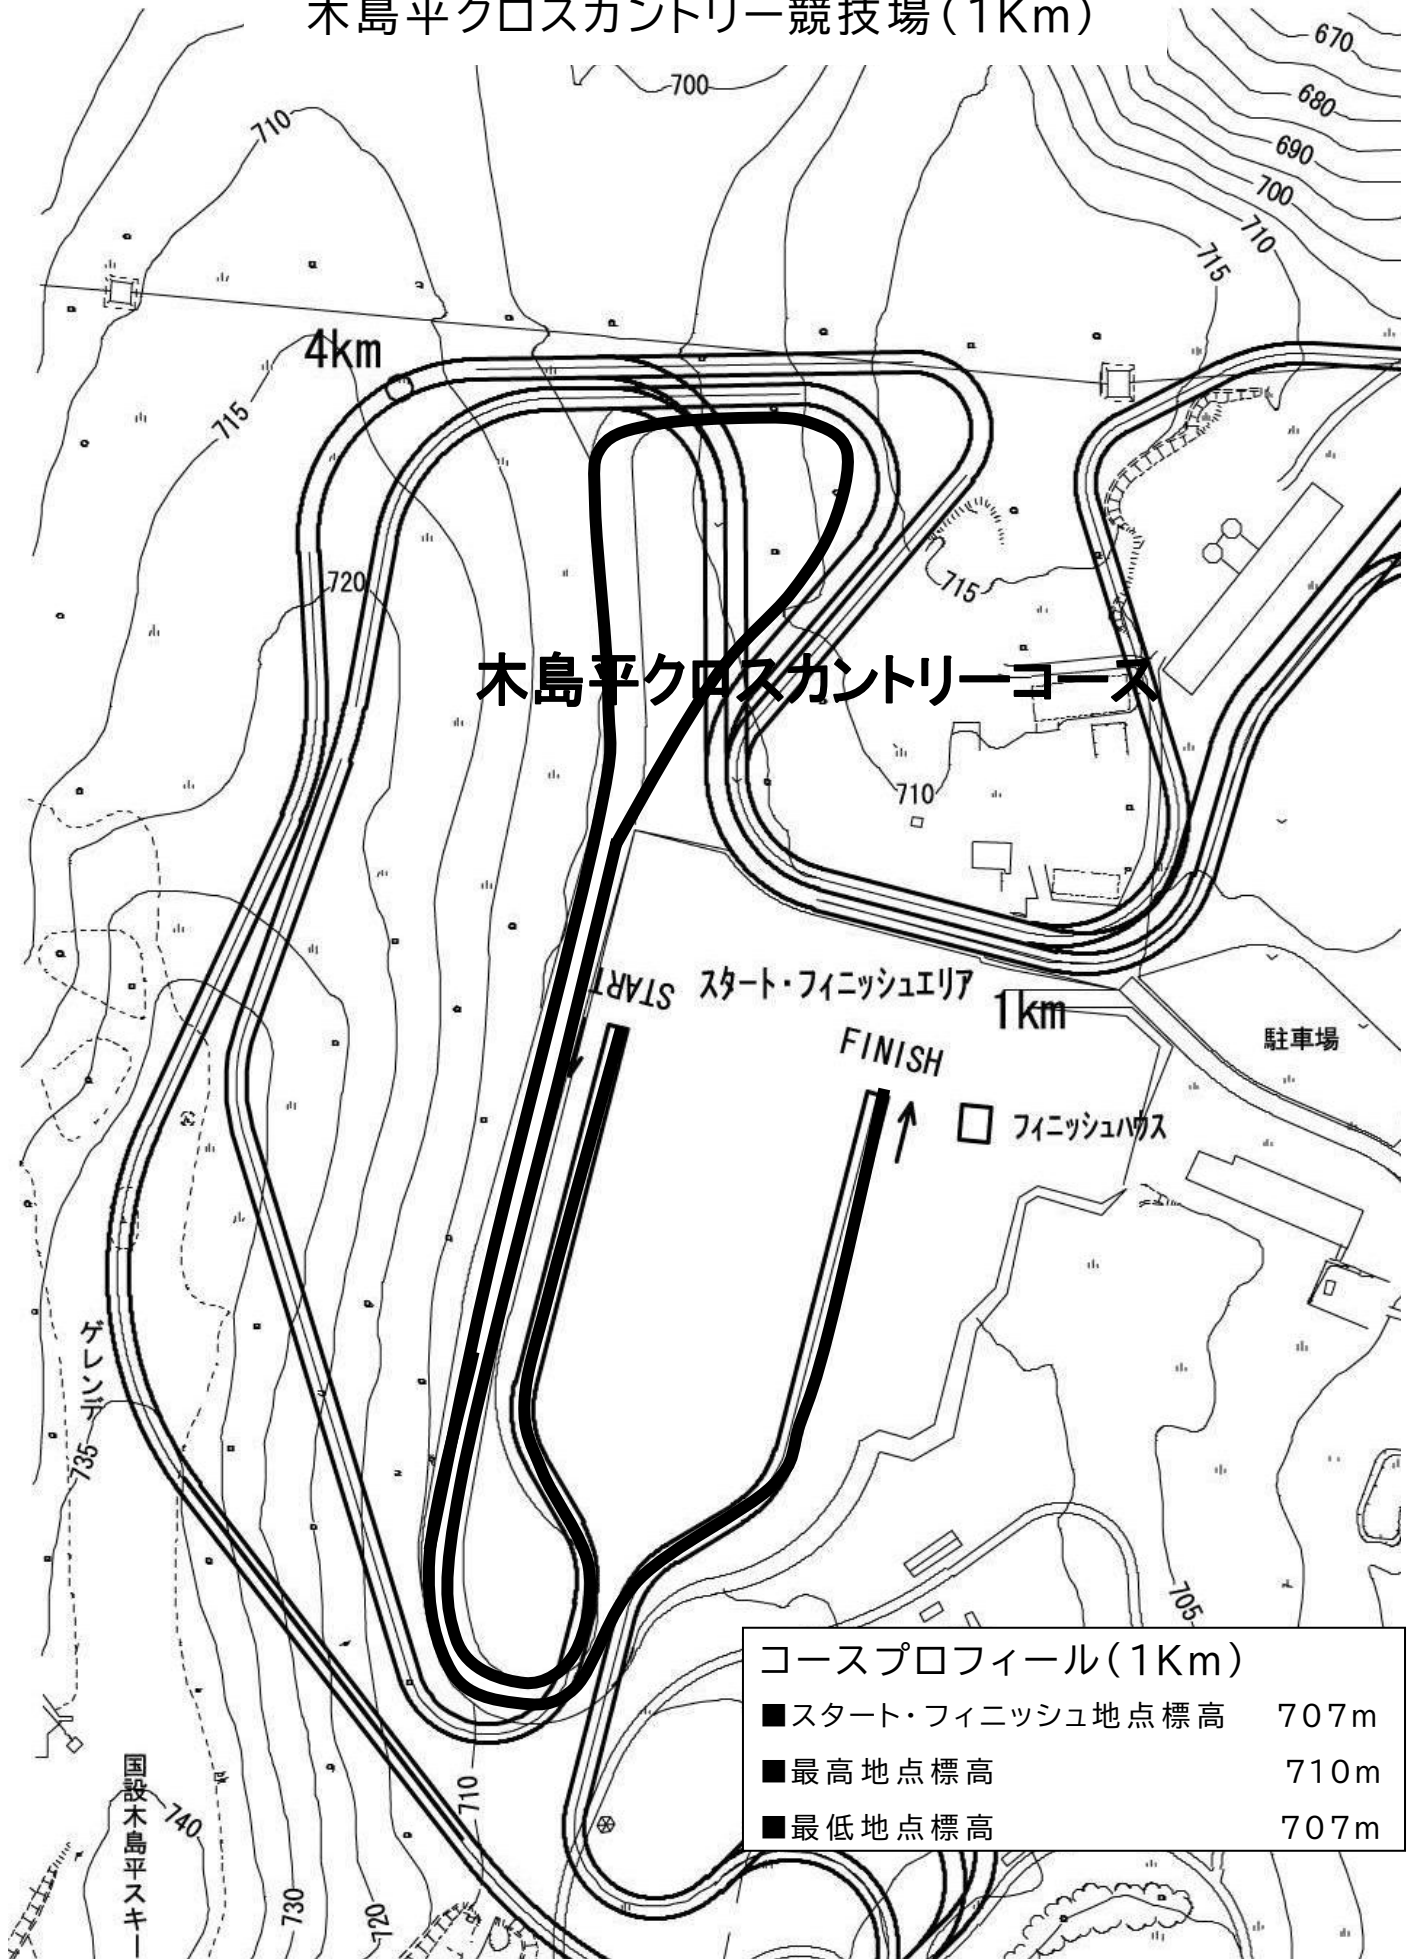

木島平クロスカントリー競技場(1Km)

木島平クロスカントリーコース

スタート・フィニッシュエリア

FINISH

□ フィニッシュハウス

駐車場

国設木島平スキー