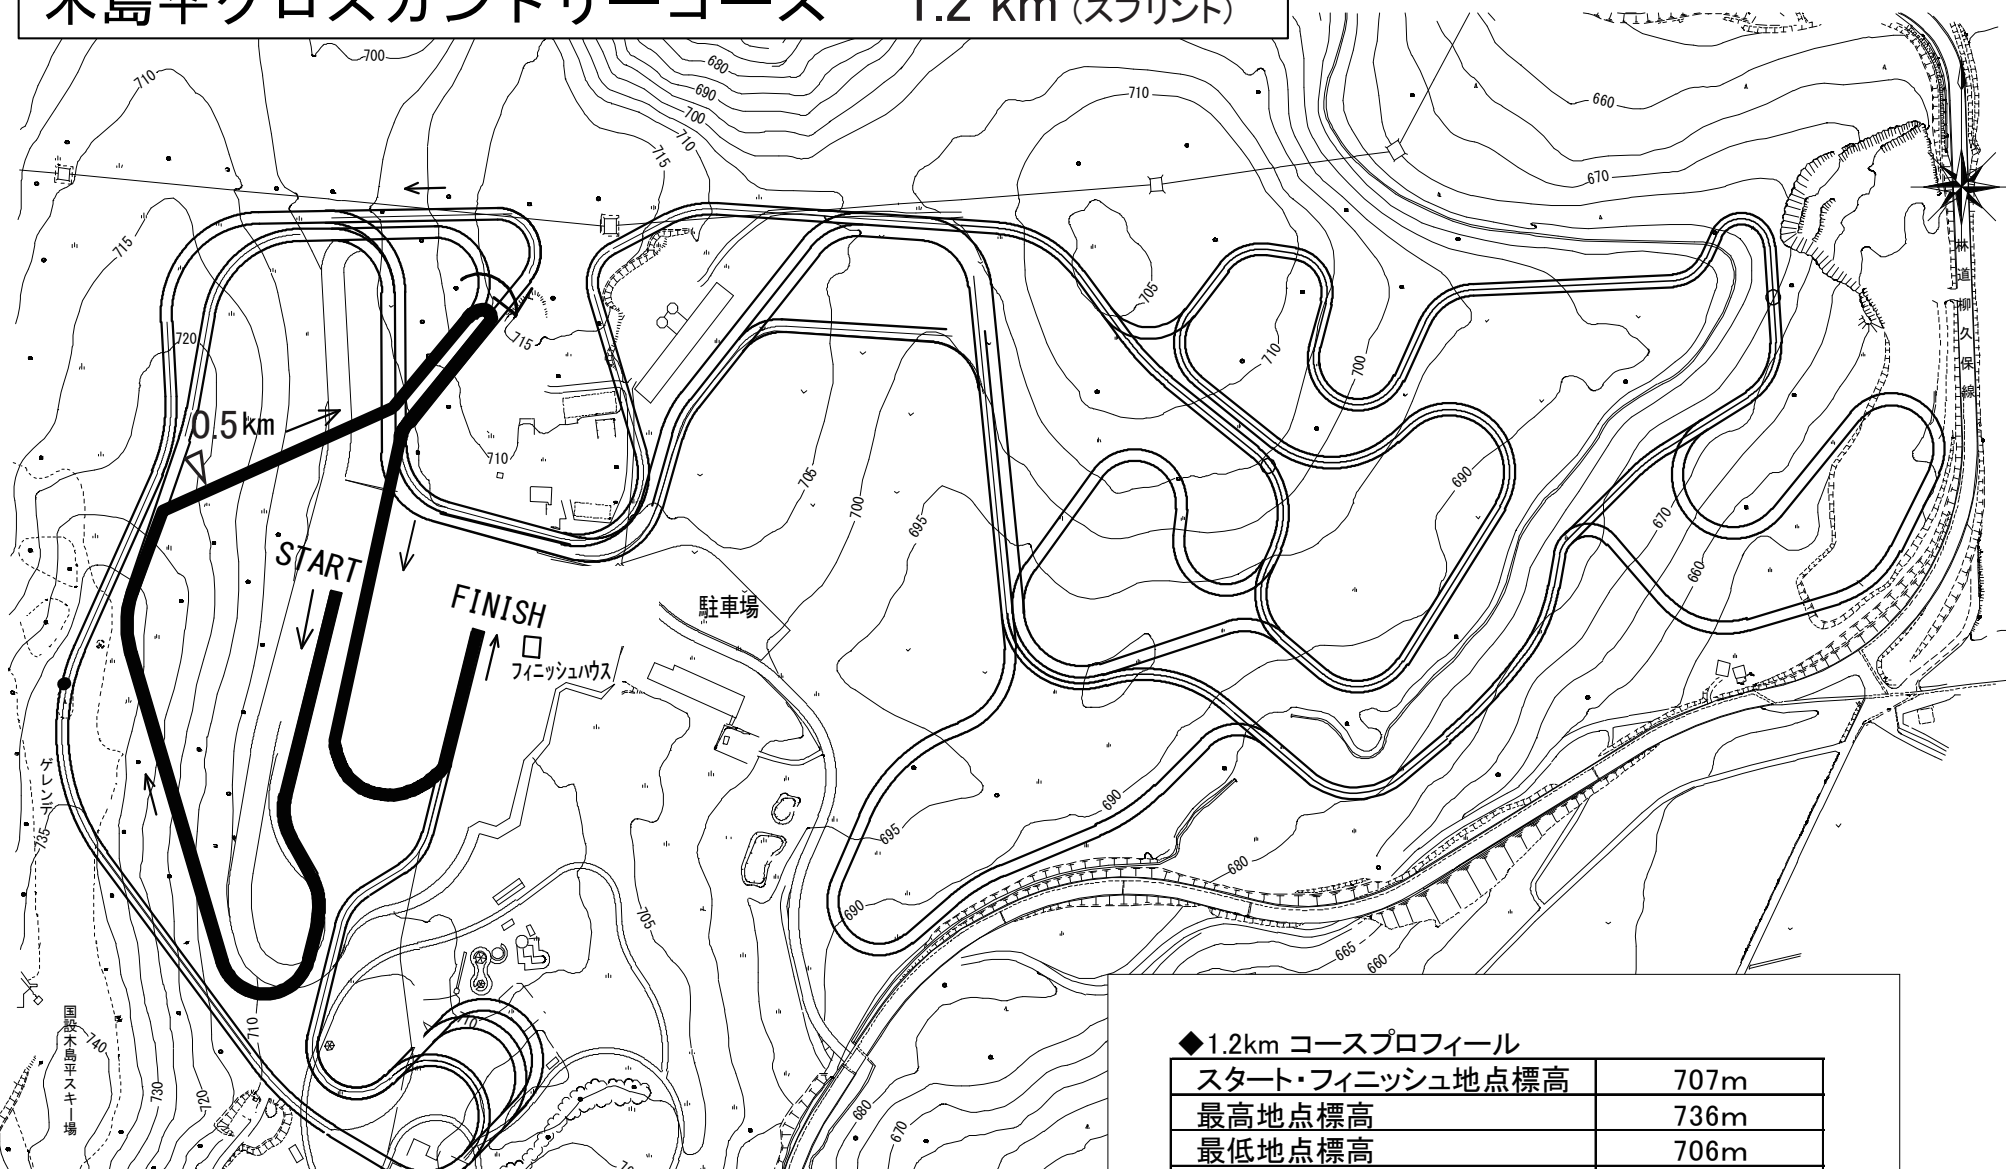

# 木島平クロスカントリーコース 1.2 km (スプリント)

## ◆1.2km コースプロフィール

スタート・フィニッシュ地点標高	707m
最高地点標高	736m
最低地点標高	706m
標高差 (HD)	30m
極限登高標高差 (MC)	24m
合計登高標高差 (TC)	35m