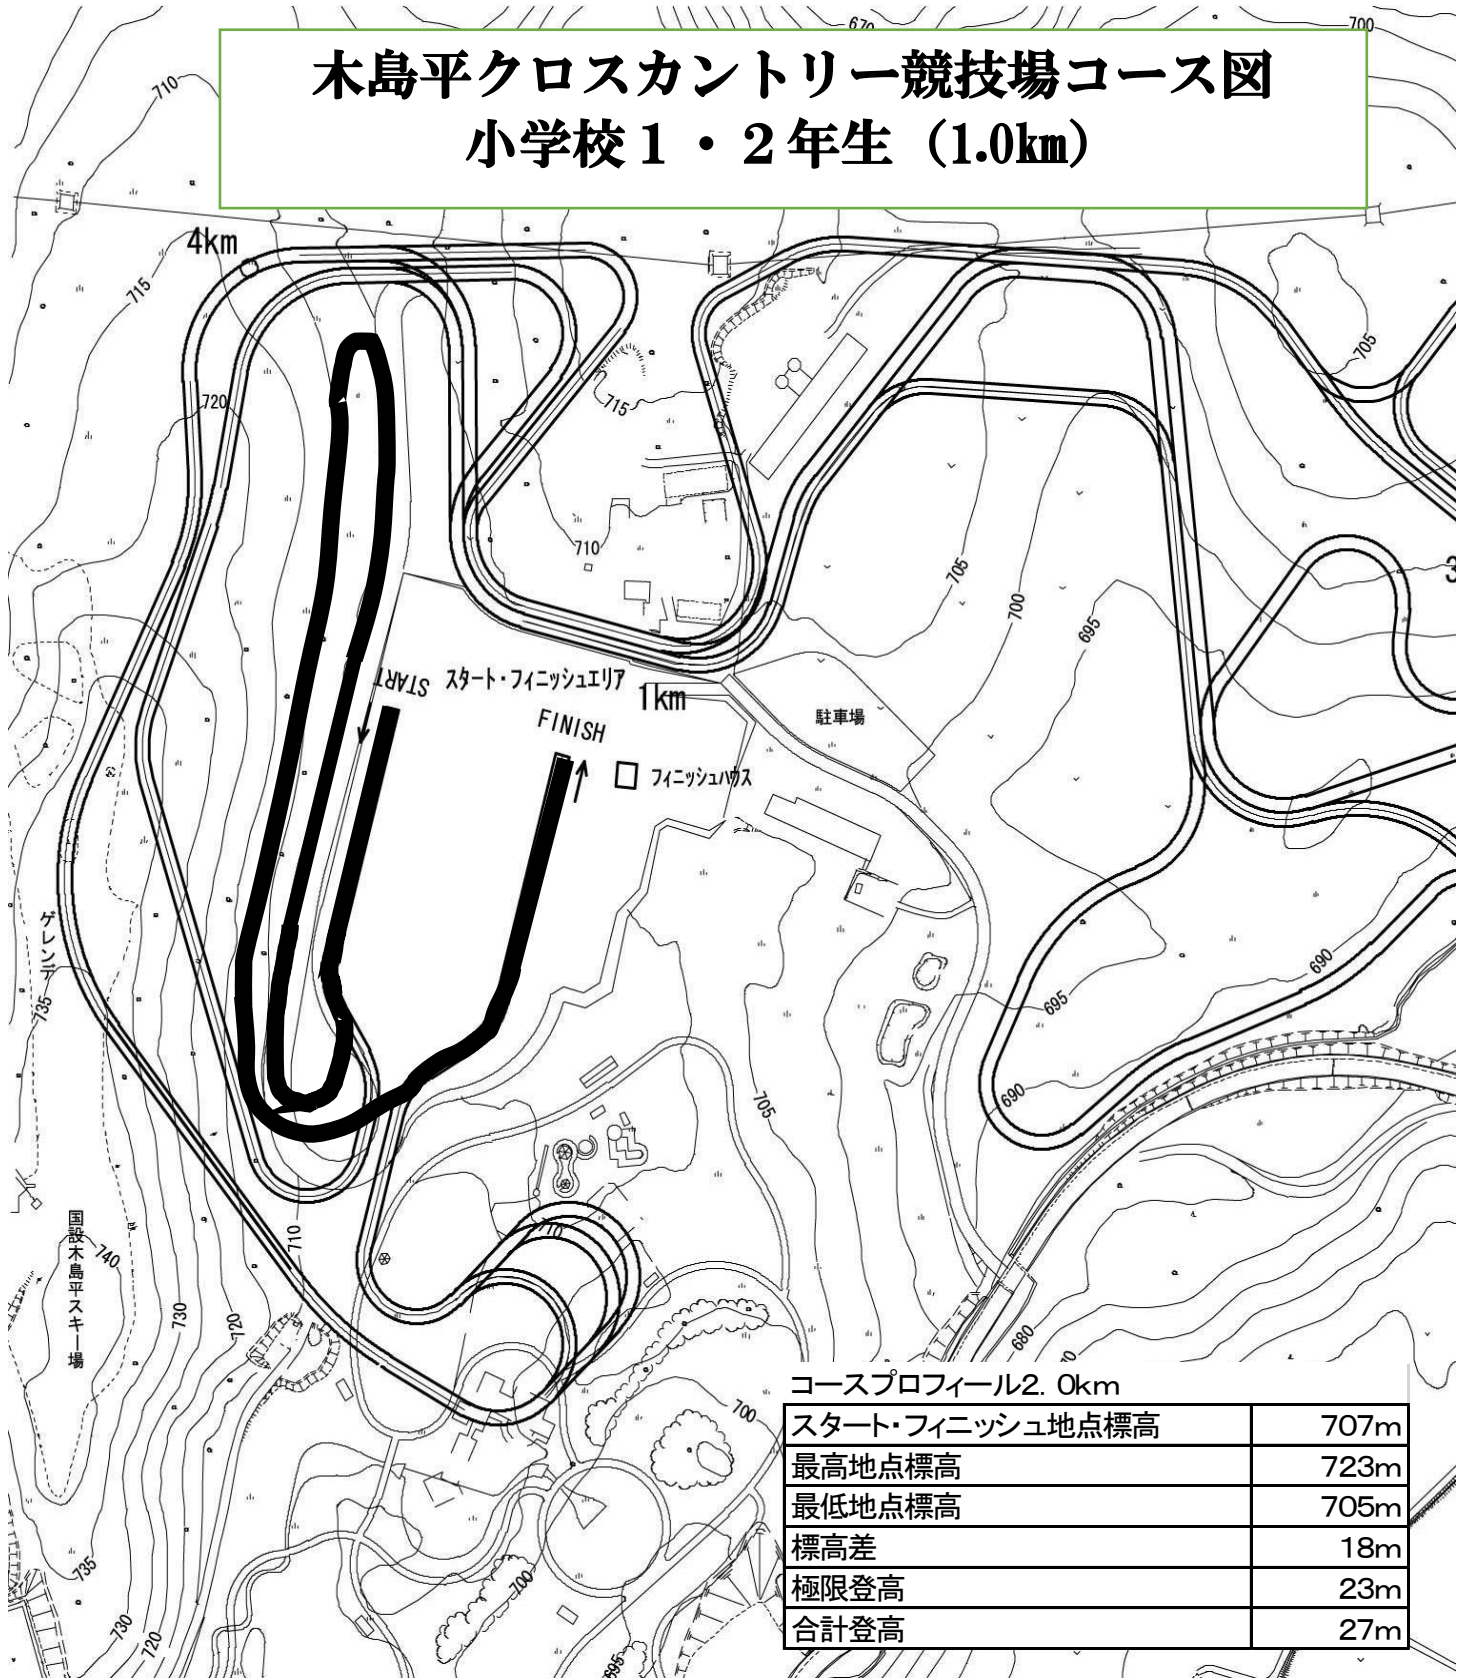

# 木島平クロスカントリー競技場コース図 小学校1・2年生 (1.0km)

コースプロフィール2. 0km

スタート・フィニッシュ地点標高	707m
最高地点標高	723m
最低地点標高	705m
標高差	18m
極限登高	23m
合計登高	27m