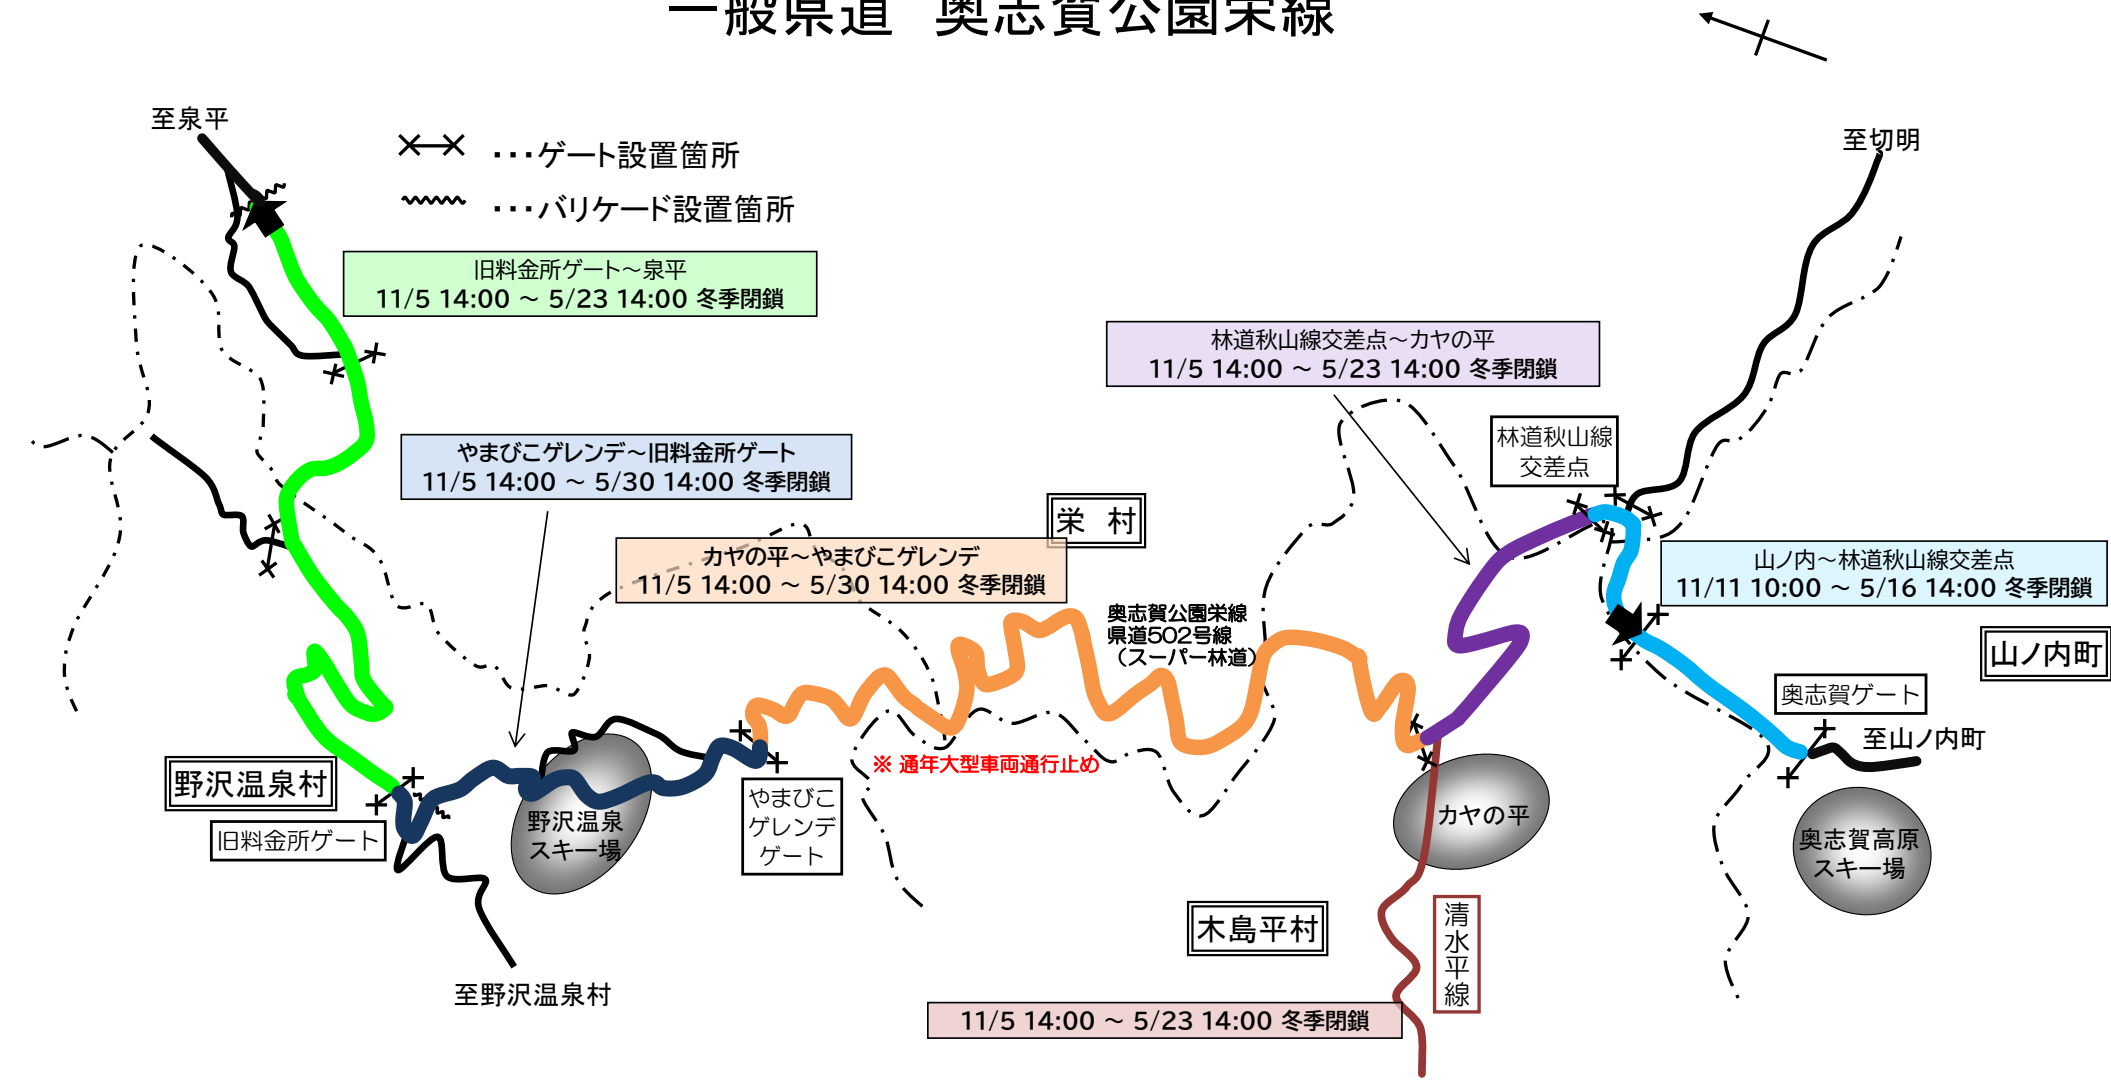

一般県道 奥志賀公園栄線

- | | |
|--|---|
| <ul style="list-style-type: none"> 令和6年11月5日(火) 14:00 ~ 令和7年5月30日(金)14:00 冬季閉鎖 令和6年11月5日(火) 14:00 ~ 令和7年5月23日(金)14:00 冬季閉鎖 | <ul style="list-style-type: none"> 令和6年11月5日(火) 14:00 ~ 令和7年5月30日(金)14:00 冬季閉鎖 令和6年11月5日(火) 14:00 ~ 令和7年5月23日(金)14:00 冬季閉鎖 令和6年11月11日(月) 10:00 ~ 令和7年5月16日(金)14:00 冬季閉鎖 令和6年11月5日(火) 14:00 ~ 令和7年5月30日(金)14:00 冬季閉鎖 |
|--|---|