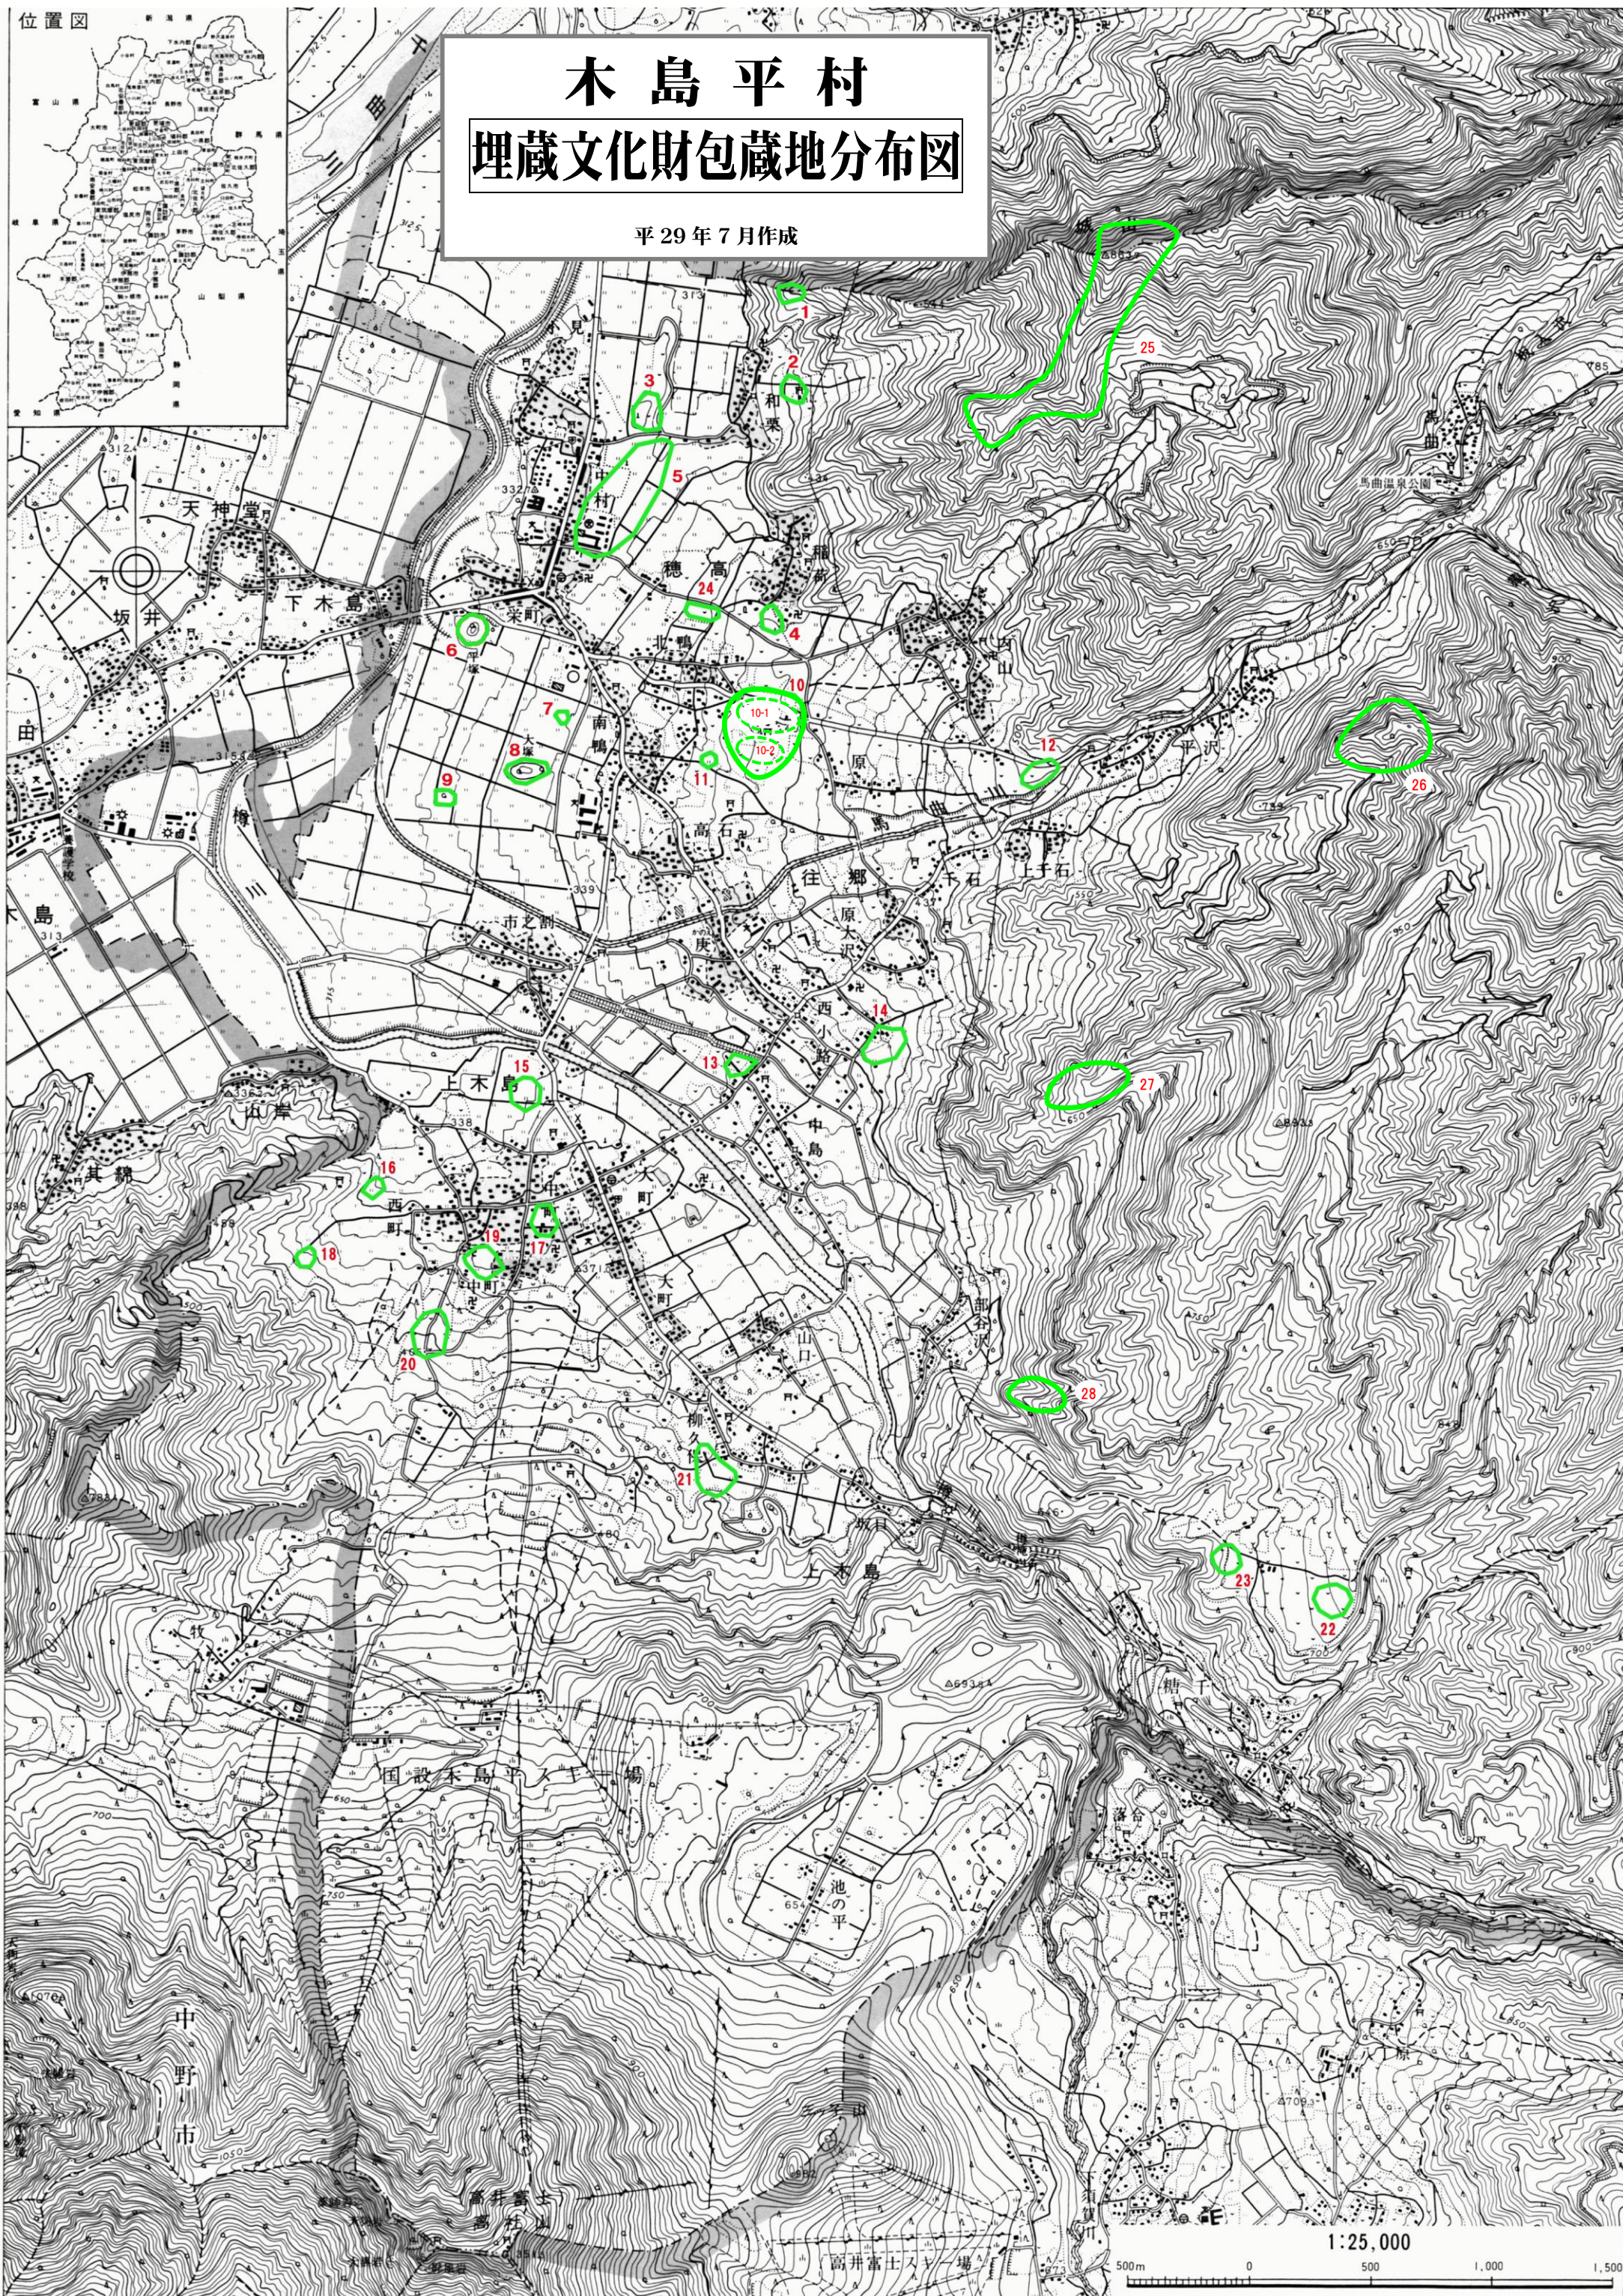

位置図

木島平村 埋蔵文化財包蔵地分布図

平 29 年 7 月作成

1:25,000

500m 0 500 1,000 1,500