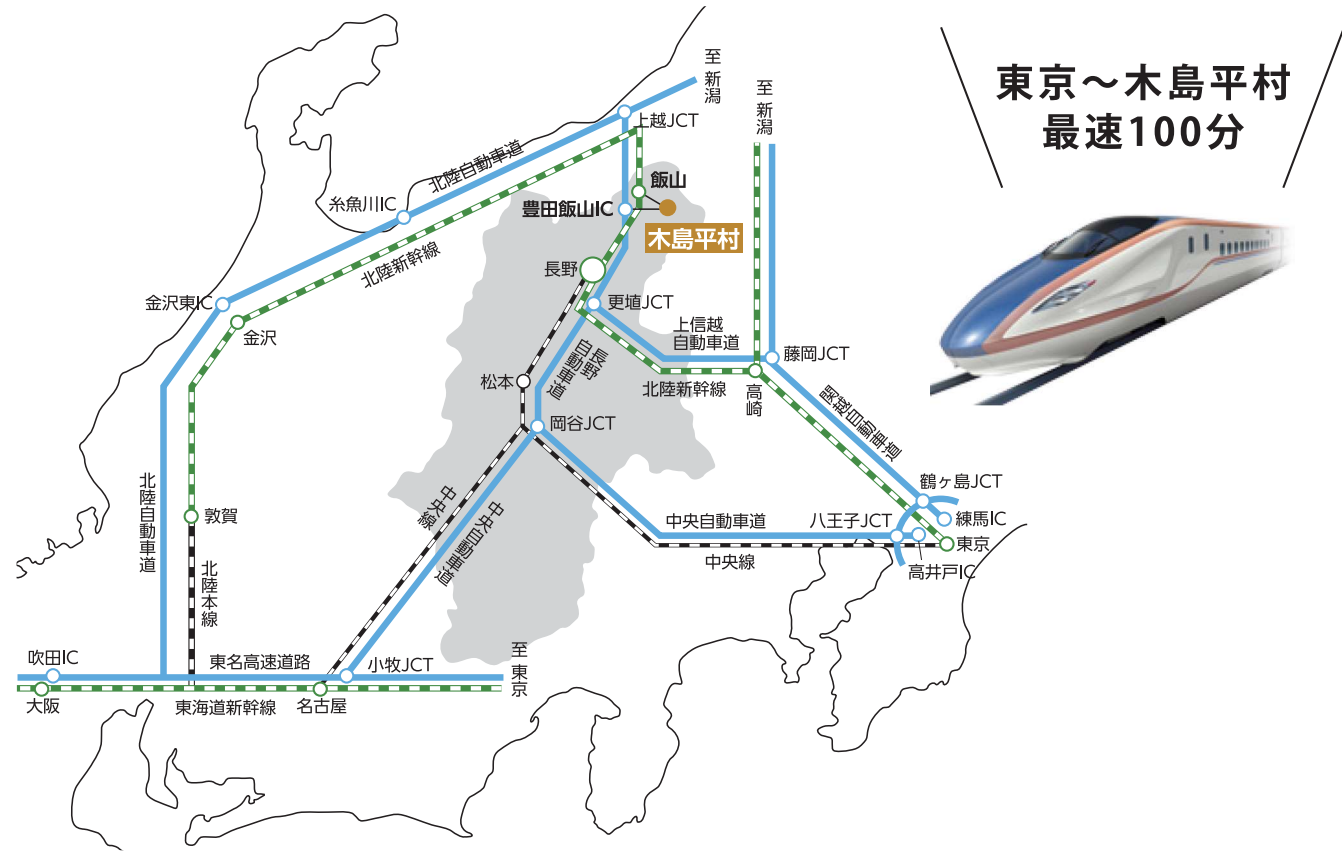

A C C E S S

東京～木島平村
最速100分

BY TRAIN

電車で 東京～飯山は最速100分!

東京	北陸新幹線	約1時間40分	飯山駅	木島平シャトル便 約15分 タクシー 約15分	木島平村
名古屋	中央線	約2時間50分			
	北陸新幹線	約12分			
大阪	東海道新幹線・中央線	約3時間30分			
	北陸新幹線	約50分			
大阪	サンダーバード	約1時間25分	敦賀駅	北陸新幹線	約2時間20分
	北陸新幹線	約2時間20分			

BY CAR

車で 豊田飯山ICから約20分!

金沢西IC	約229.6Km	約2時間30分	豊田飯山IC	木島平村
練馬IC	約232.6Km	約2時間35分		
調布IC	約273.2Km	約3時間		
名古屋IC	約287.4Km	約3時間30分		
吹田IC	約447.9Km	約5時間20分		
			国道117号 ー 403号	約14Km 約20分